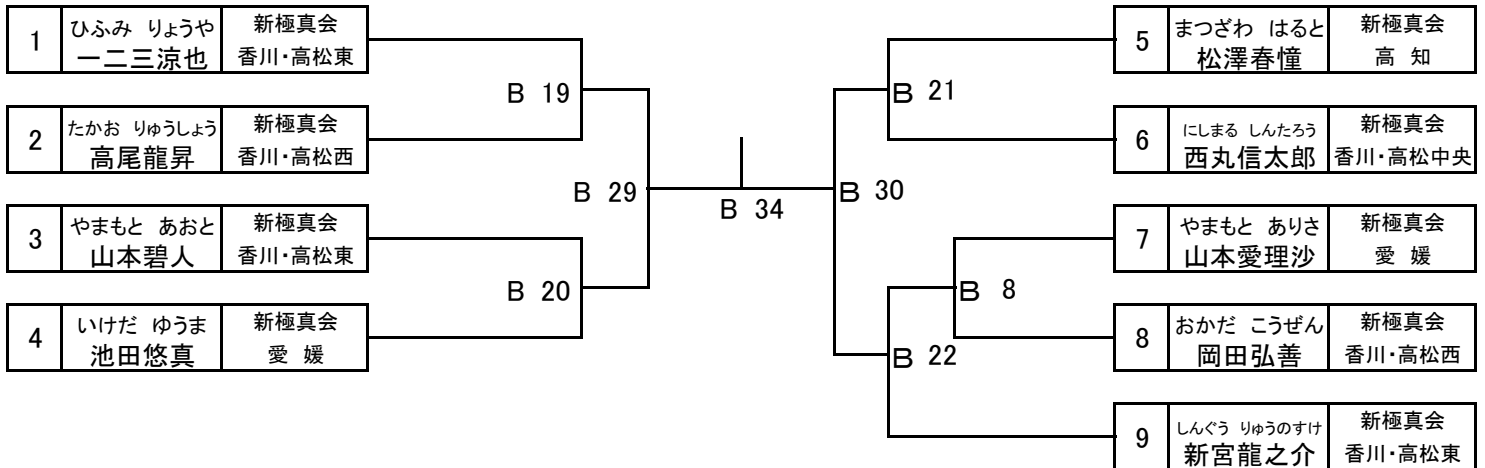

型：小学2～3上級の部 9名

【表彰】・・・優勝、準優勝