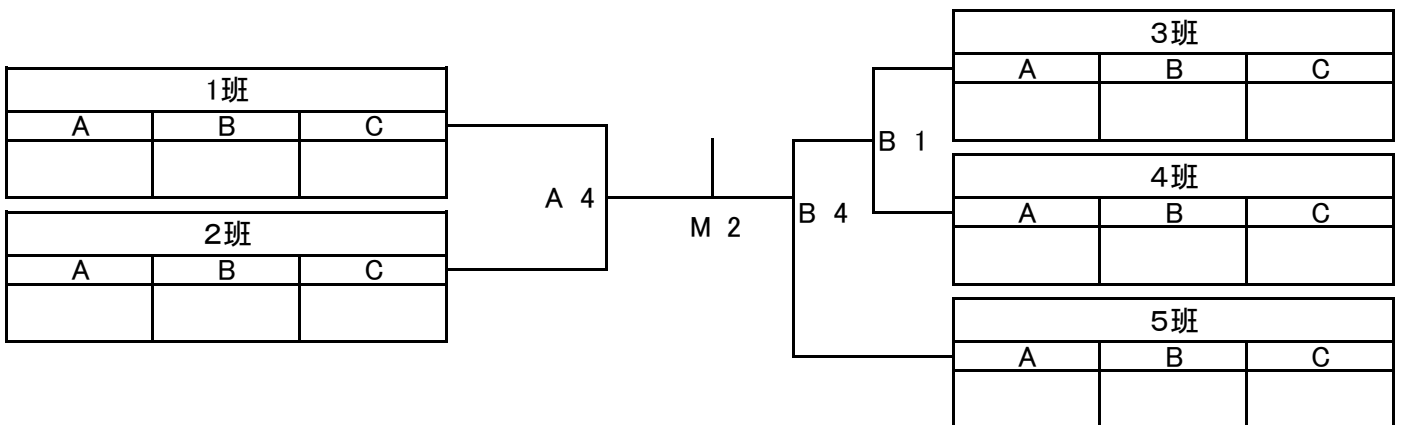

団体型・平安その1の部 (5チーム)

【表彰】・・・優勝チームの3名に記念品贈呈

グループA

1	こばやし あづさ 小林あづさ	新極真会 香川・高松東
2	ただ ひまり 多田陽茉莉	新極真会 香川・高松中央
3	かまや うる 鎌谷美瑠	新極真会 香川・丸亀南
4	うちやま きよと 内山清人	新極真会 岡山東
5	おぐら たいすけ 小椋太輔	新極真会 岡山東

グループB

1	きたむら しずく 北村詩月	新極真会 岡山東
2	なんば いおり 難波伊織	新極真会 岡山東
3	ただ みつき 多田光希	新極真会 香川・高松東
4	かたやま げんたろう 片山源一郎	新極真会 香川・高松東
5	にしおか いっしん 西岡一心	新極真会 香川・高松西

グループC

1	ほんだ ゆうき 本田悠貴	新極真会 香川・高松西
2	かまや りゅうき 鎌谷琉生	新極真会 香川・高松中央
3	ただ りくと 多田陸人	新極真会 香川・高松中央
4	かわそめ あつき 川染篤生	新極真会 香川・高松東
5	はらだ みさき 原田美早紀	新極真会 香川・高松西