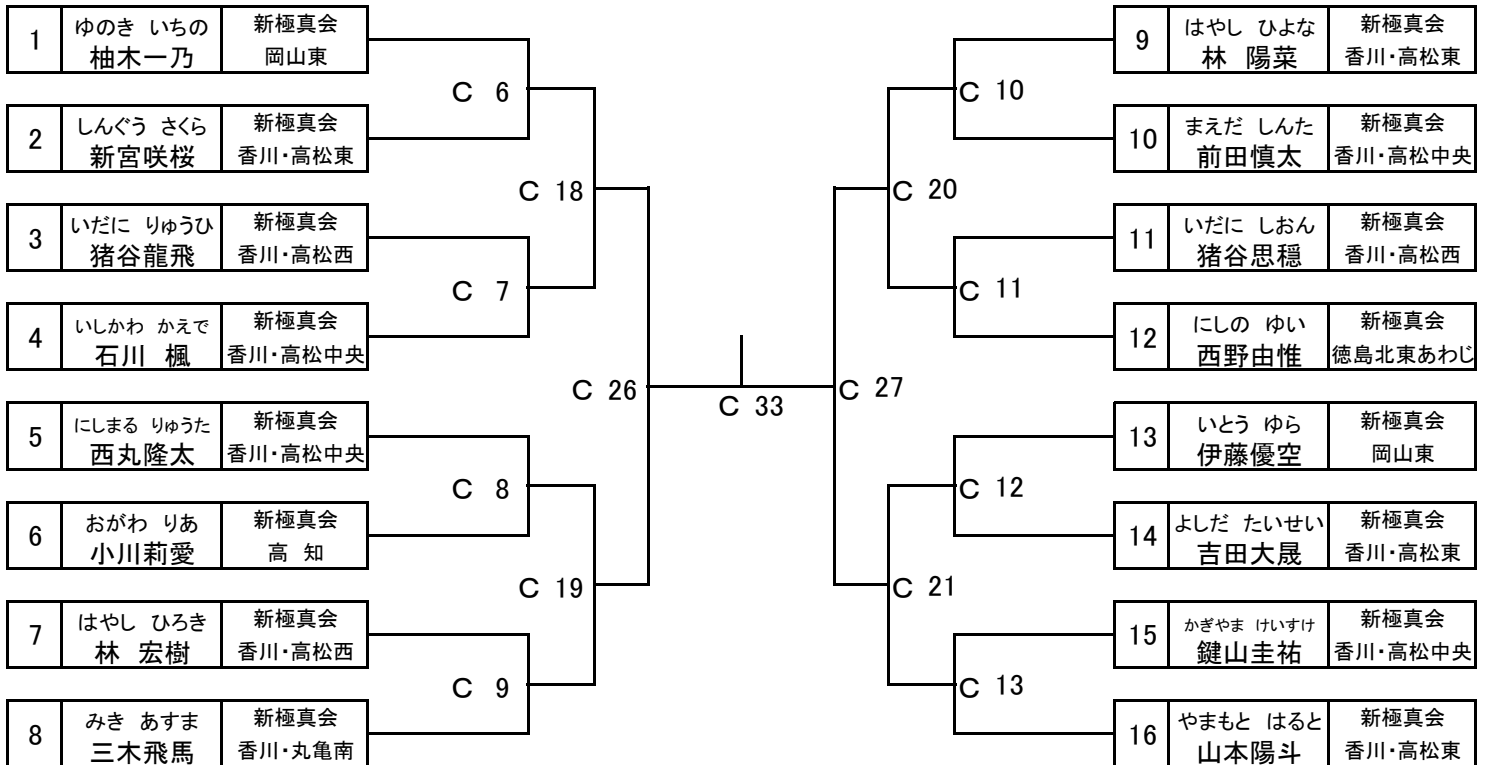

型：小学4～6上級の部 16名

【表彰】・・・優勝、準優勝、3位×2名