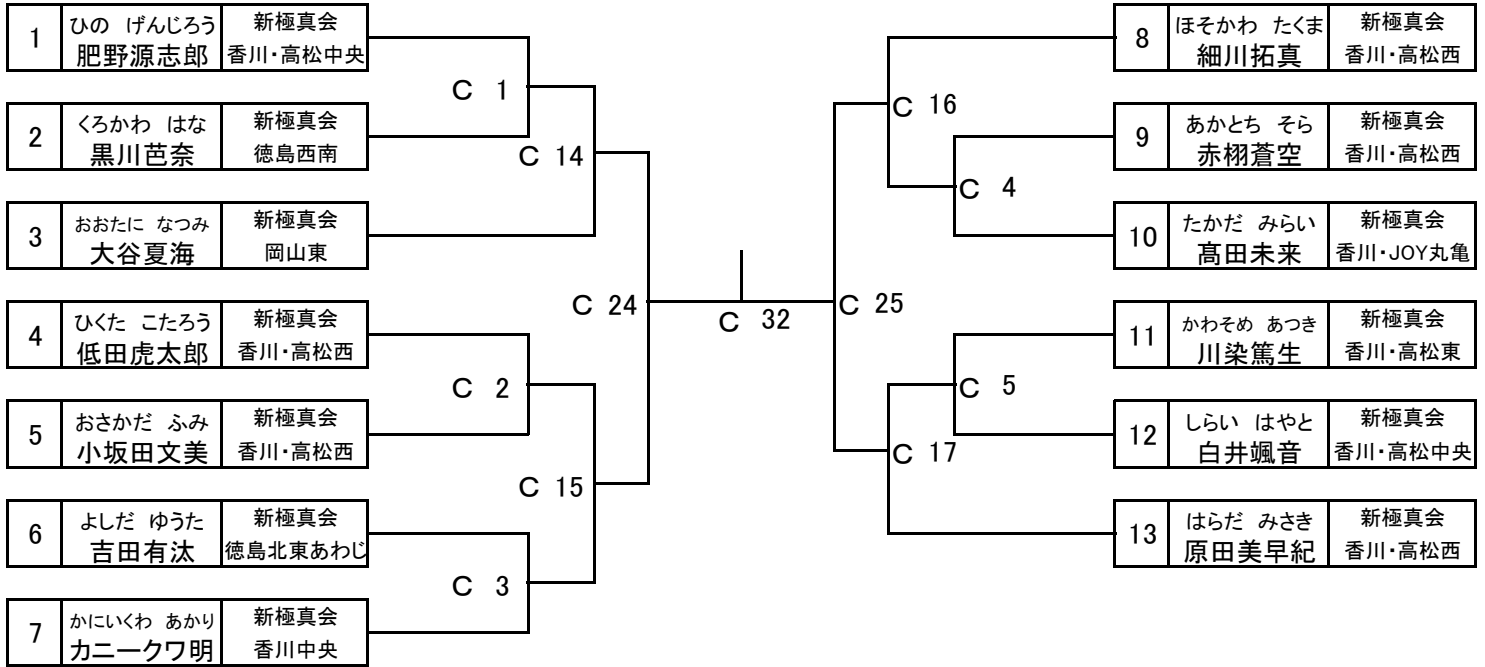

型：小学5～中1初級の部 13名

【表彰】・・・優勝、準優勝、3位×2名