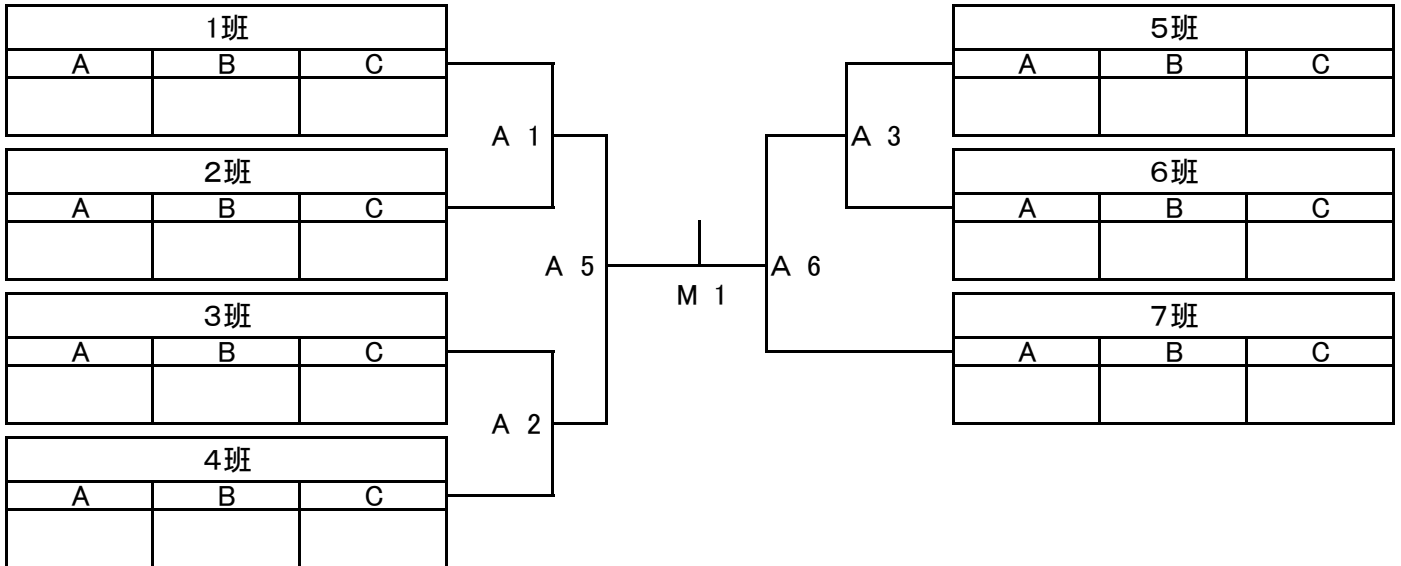

団体型・太極その1の部 (7チーム)

【表彰】・・・優勝チームの3名に記念品贈呈

グループA

1	きもと てん 木元碧天	新極真会 香川・高松西
2	ただ はるき 多田悠希	新極真会 香川・高松東
3	すみの みさき 角野仁咲	新極真会 香川・丸亀南
4	はらうち けい 原内 圭	新極真会 香川・丸亀南
5	かわだ そいちろう 川田壮一朗	新極真会 香川・高松西
6	やまもと さほ 山本咲歩	新極真会 香川・高松東
7	たかぎ りょうせい 高木涼晴	新極真会 香川・高松西

グループB

1	はやし りく 林 怜玖	新極真会 香川・丸亀南
2	やまだ まお 山田真央	新極真会 香川・高松東
3	ほんだ けいじ 本田圭司	新極真会 香川・高松西
4	おざき あゆと 尾崎歩斗	新極真会 香川・JOY丸亀
5	きた のあ 木田ノア	新極真会 香川・JOY丸亀
6	なかはら たいき 中原大輝	新極真会 香川・高松西
7	おおばやし れんと 大林蓮斗	新極真会 香川・JOY丸亀

グループC

1	たたら だいち 多田羅大地	新極真会 香川・JOY丸亀
2	おざき なると 尾崎徳斗	新極真会 香川・JOY丸亀
3	きた みゆ 喜多望結	新極真会 香川・JOY丸亀
4	たかだ なつみ 高田夏実	新極真会 香川・JOY丸亀
5	やまだ こうた 山田康太	新極真会 香川・高松東
6	ふかの しょうせい 深野翔正	新極真会 香川・高松西
7	たかだ みらい 高田未来	新極真会 香川・JOY丸亀