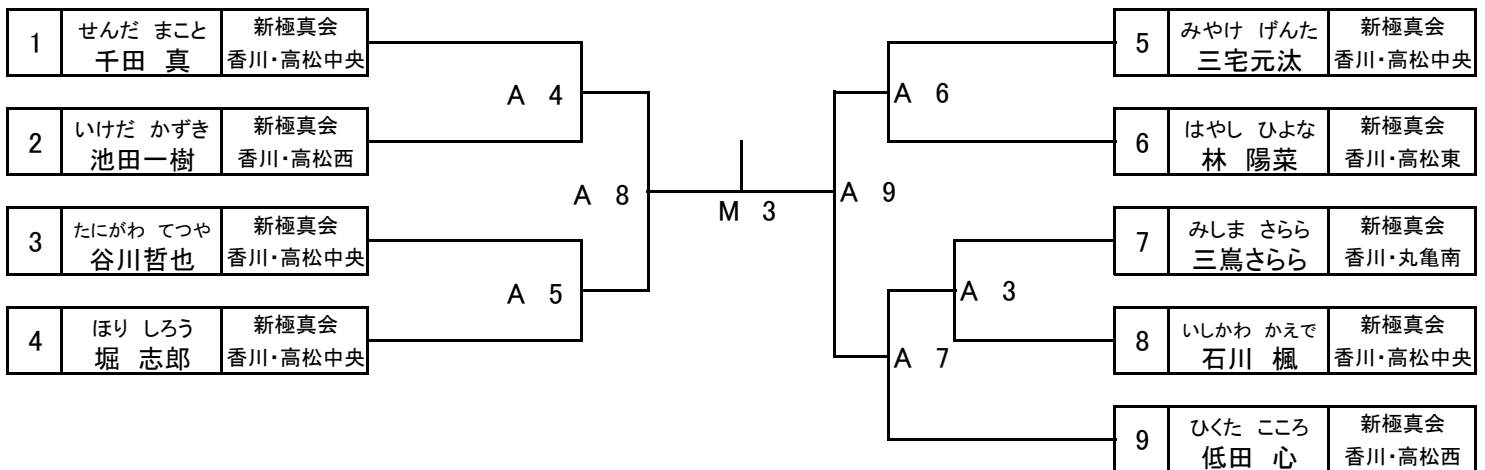

武器術：初級の部 4名

【表彰】・・・優勝

武器術：中級の部 12名

【表彰】・・・優勝、準優勝、3位×2名

武器術：上級の部 9名

【表彰】・・・優勝、準優勝

【試合進行】

- ・2名同時に演武します。
- ・個人型の部は、演武型は自由ですが、色帯は一度演武した型は選択できないものとします。
(白帯はハンデとして全て同じ型でも可)
- ・決勝戦のみ、単独演武とします。(選択型が同一の場合は同時演武)
- ・武器術は全て同じ型で可です。