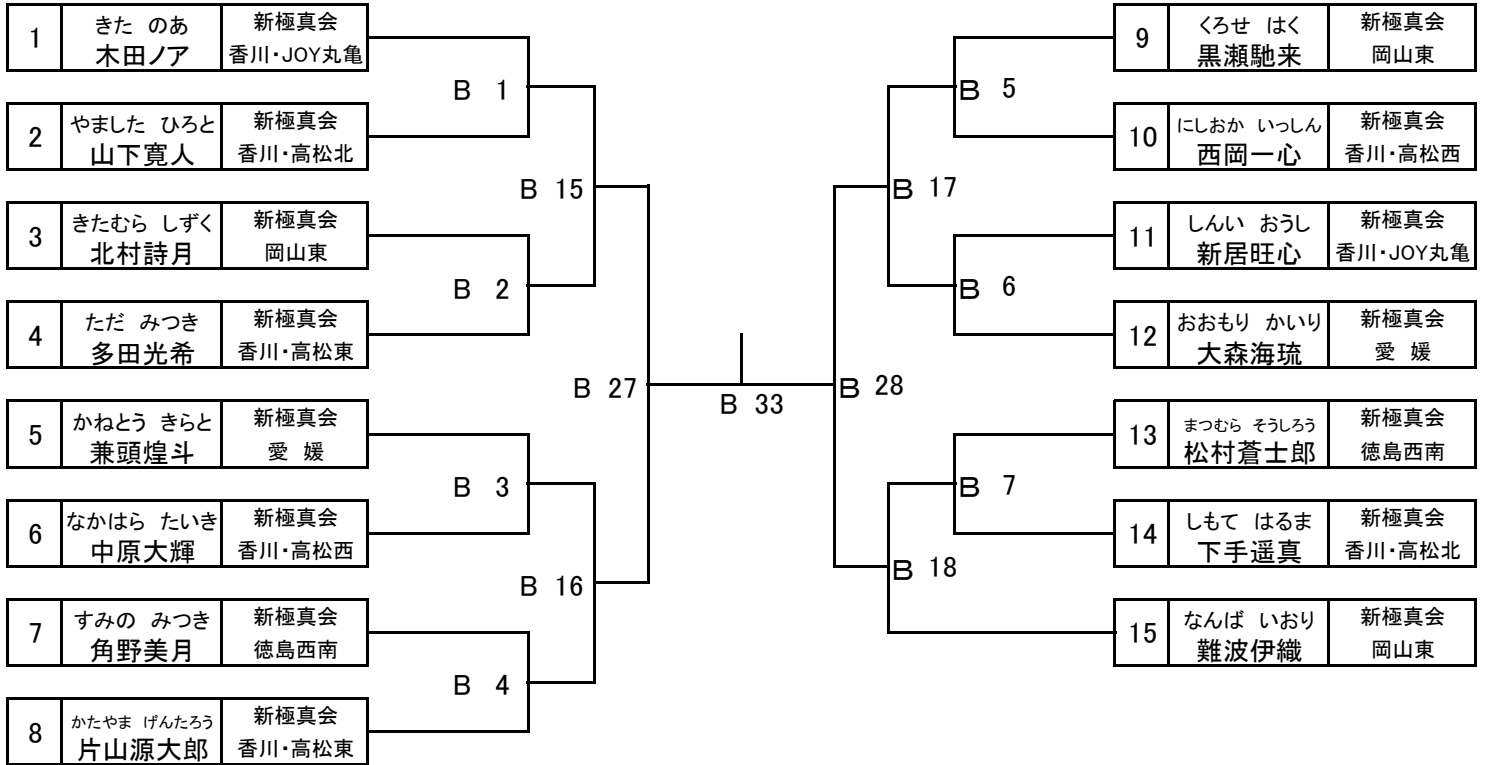

型：小学3初級の部 15名

【表彰】・・・優勝、準優勝、3位×2名