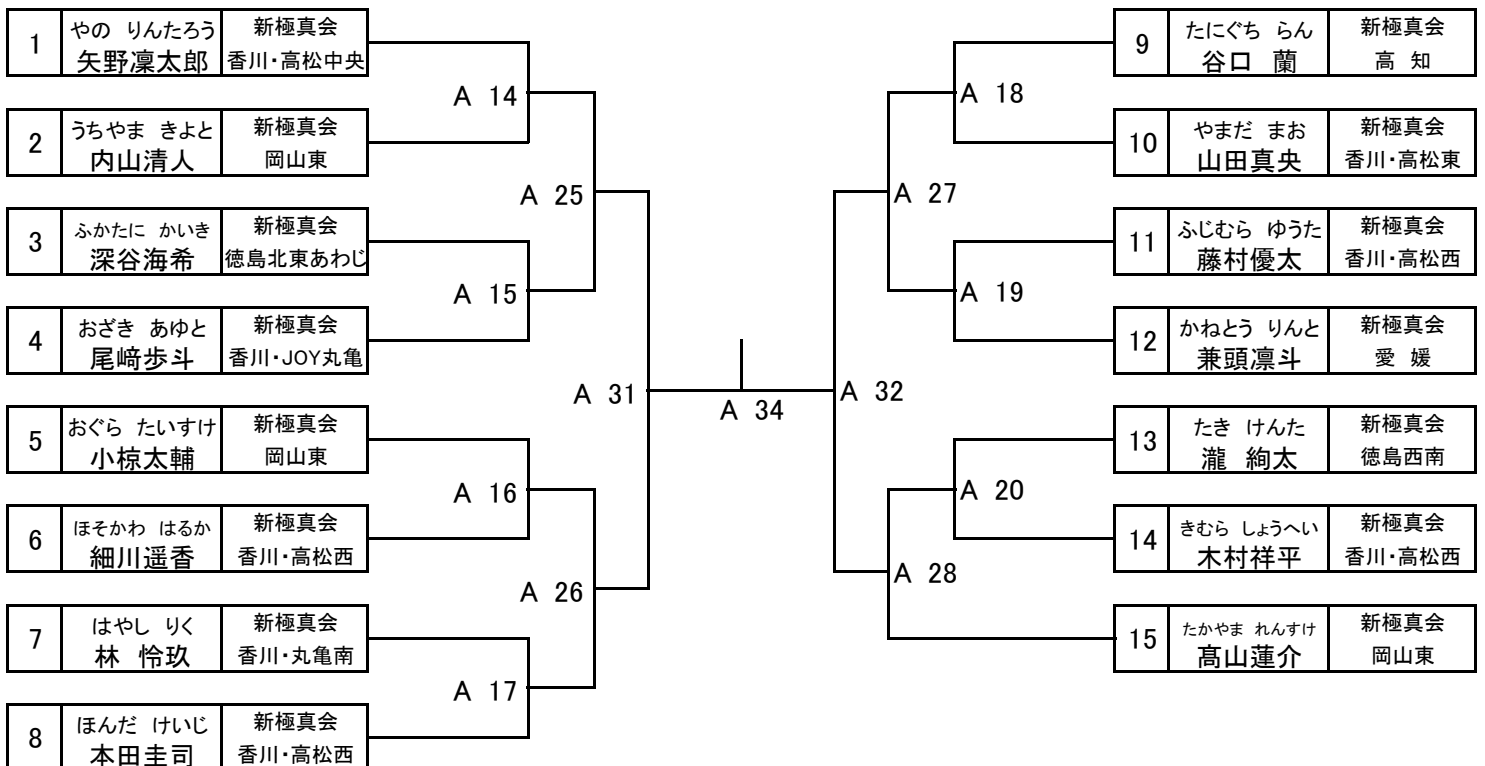

型：小学2初級の部 15名

【表彰】・・・優勝、準優勝、3位×2名