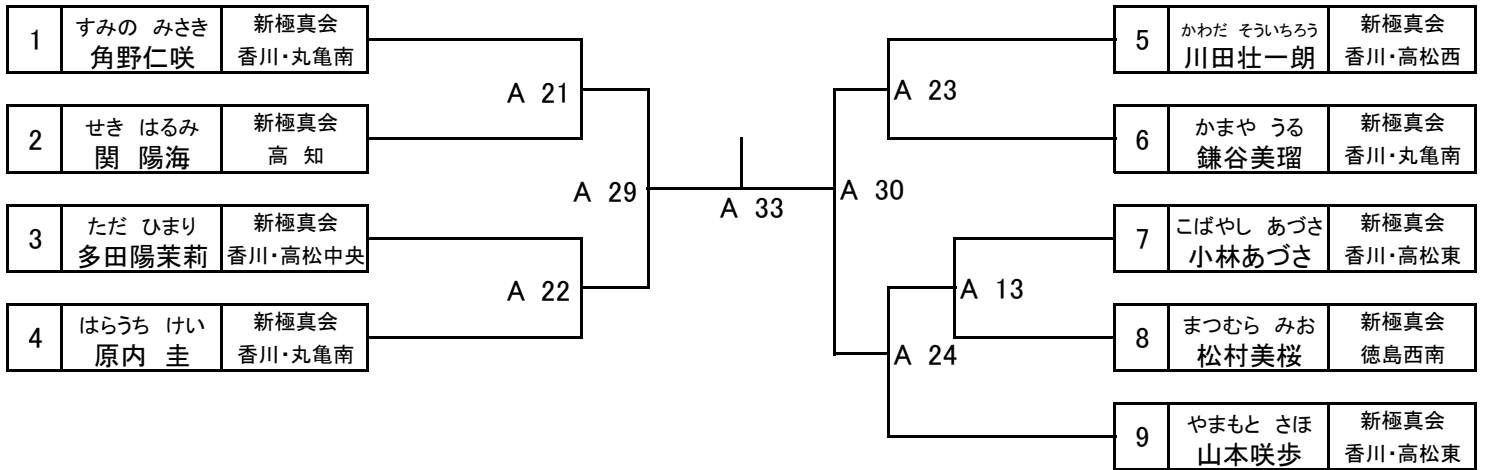

茶帯の部・決勝戦

B10	B6の一位
	B7の一位

優勝

準優勝

白帯	①前屈立ち中段追い突き ②前屈立ち追い受け ③前屈立ち前蹴上げ
橙帯	①前屈立ち受け中段逆突き ②後屈立ち受け逆突き ③前屈立ち前蹴り
青帯	①前屈立ち受け四連続受け中段逆突き ②後屈立ち手刀廻し受け ③前屈立ち廻し蹴り
黄帯	①前屈立ち受け交互受け追い逆突き ②騎馬立ち前回り順突き ③五本蹴り
緑帯	①三戦立ち逆突き内受け裏拳肘打ち鉄槌打ち ②騎馬立ち後ろ回り順突き ③前屈立ち前蹴り追い突き
茶帯	①前屈立ち上段受け下段払い逆外受け順内受け逆突き追い突き ②45度騎馬立ち肘打ち裏拳下段払い逆突き ③45度裏拳横蹴り逆突き

【試合進行】

Aコートにて、白・橙・青帯の競技を行います。Bコートにて、黄・緑・茶帯の競技を行います。
立ち方と運足の正確性、正しい技の形、号令に反応しての演武が出来ているか、技の力感、技のスピード、
気合いの正確性や発声を総合的に判断し、勝者を決定します。

型：幼年の部 8名

【表彰】・・・優勝、準優勝

型：小学1～2年初級の部 6名

【表彰】・・・優勝、準優勝

型：小学1上級の部 9名

【表彰】・・・優勝、準優勝