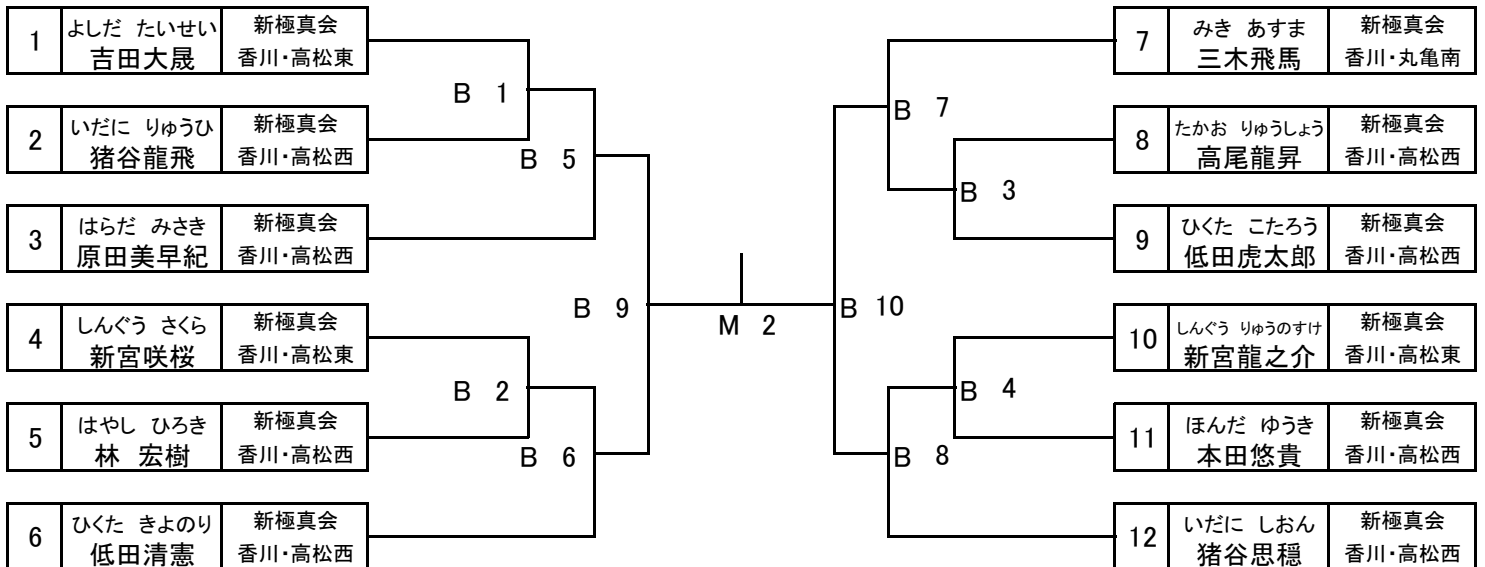

【試合進行】

Aコートにて、白・橙・青帯の競技を行います。Bコートにて、黄・緑・茶帯の競技を行います。
立ち方と運足の正確性、正しい技の形、号令に反応しての演武が出来ているか、技の力感、技のスピード、
気合いの正確性や発声を総合的に判断し、勝者を決定します。

型：幼年の部 8名

【表彰】・・・優勝、準優勝

型：小学1～2年初級の部 6名

【表彰】・・・優勝、準優勝

型：小学1上級の部 9名

【表彰】・・・優勝、準優勝

型：小学5～中1初級の部 13名

【表彰】・・・優勝、準優勝、3位×2名

型：小学4～6上級の部 16名

【表彰】・・・優勝、準優勝、3位×2名

型：中高生上級の部 6名

【表彰】・・・優勝、準優勝

型：壮年上級の部 4名

【表彰】・・・優勝

武器術：初級の部 4名

【表彰】・・・優勝

武器術：中級の部 12名

【表彰】・・・優勝、準優勝、3位×2名

武器術：上級の部 9名

【表彰】・・・優勝、準優勝

【試合進行】

- ・2名同時に演武します。
- ・個人型の部は、演武型は自由ですが、色帯は一度演武した型は選択できないものとします。
(白帯はハンデとして全て同じ型でも可)
- ・決勝戦のみ、単独演武とします。(選択型が同一の場合は同時演武)
- ・武器術は全て同じ型で可です。