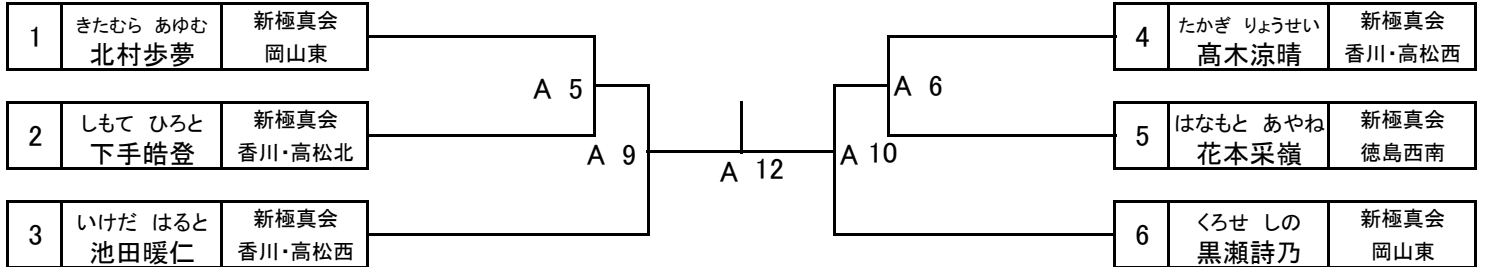

茶帯の部・決勝戦

B10	B6の一位
	B7の一位

優勝

準優勝

白帯	①前屈立ち中段追い突き ②前屈立ち追い受け ③前屈立ち前蹴上げ
橙帯	①前屈立ち受け中段逆突き ②後屈立ち受け逆突き ③前屈立ち前蹴り
青帯	①前屈立ち受け四連続受け中段逆突き ②後屈立ち手刀廻し受け ③前屈立ち廻し蹴り
黄帯	①前屈立ち受け交互受け追い逆突き ②騎馬立ち前回り順突き ③五本蹴り
緑帯	①三戦立ち逆突き内受け裏拳肘打ち鉄槌打ち ②騎馬立ち後ろ回り順突き ③前屈立ち前蹴り追い突き
茶帯	①前屈立ち上段受け下段払い逆外受け順内受け逆突き追い突き ②45度騎馬立ち肘打ち裏拳下段払い逆突き ③45度裏拳横蹴り逆突き

【試合進行】

Aコートにて、白・橙・青帯の競技を行います。Bコートにて、黄・緑・茶帯の競技を行います。
立ち方と運足の正確性、正しい技の形、号令に反応しての演武が出来ているか、技の力感、技のスピード、
気合いの正確性や発声を総合的に判断し、勝者を決定します。

型：幼年の部 8名

【表彰】・・・優勝、準優勝

型：小学1～2年初級の部 6名

【表彰】・・・優勝、準優勝

型：小学1上級の部 9名

【表彰】・・・優勝、準優勝