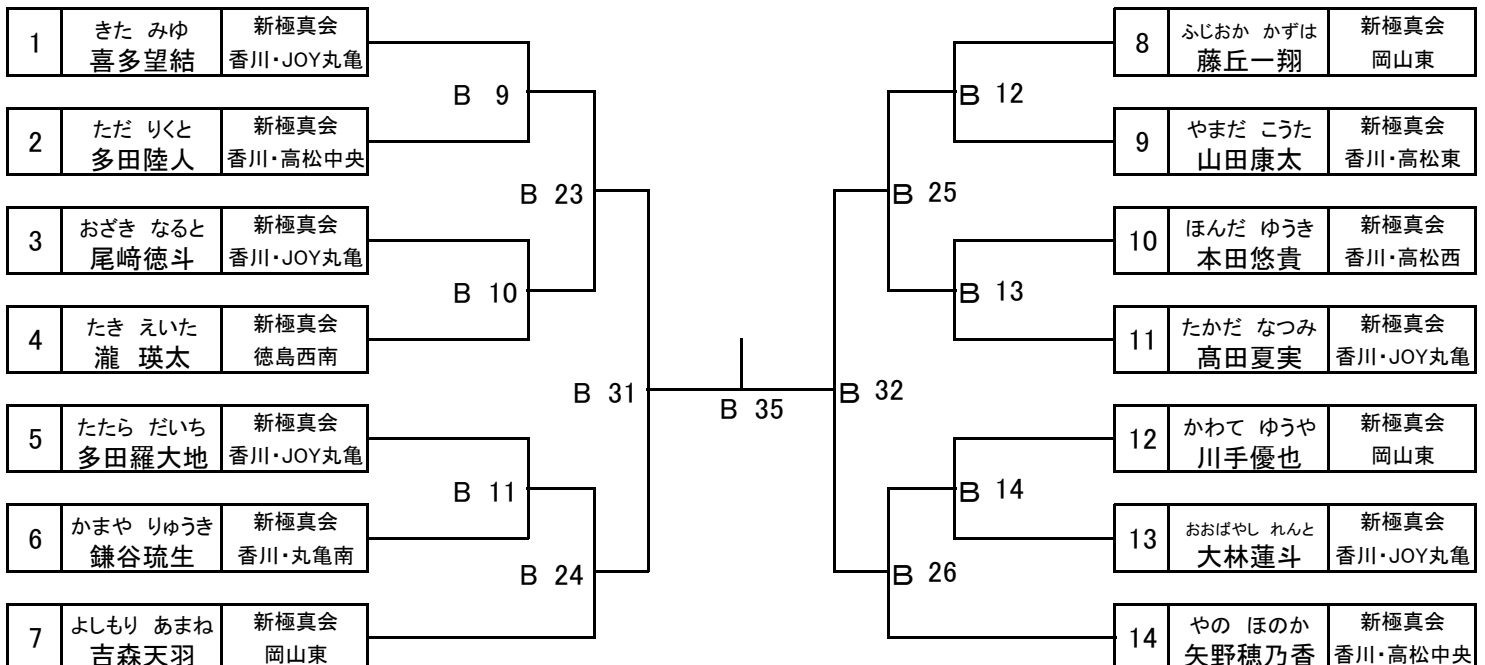

型：小学4初級の部 14名

【表彰】・・・優勝、準優勝、3位×2名