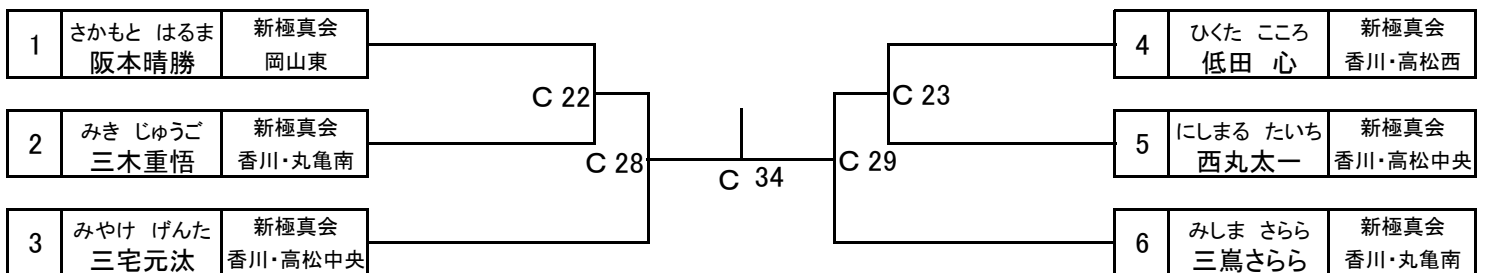

【試合進行】

Aコートにて、白・橙・青帯の競技を行います。Bコートにて、黄・緑・茶帯の競技を行います。
立ち方と運足の正確性、正しい技の形、号令に反応しての演武が出来ているか、技の力感、技のスピード、
気合いの正確性や発声を総合的に判断し、勝者を決定します。

型：幼年の部 8名

【表彰】・・・優勝、準優勝

型：小学1～2年初級の部 6名

【表彰】・・・優勝、準優勝

型：小学1上級の部 9名

【表彰】・・・優勝、準優勝

型：小学5～中1初級の部 13名

【表彰】・・・優勝、準優勝、3位×2名

型：小学4～6上級の部 16名

【表彰】・・・優勝、準優勝、3位×2名

型：中高生上級の部 6名

【表彰】・・・優勝、準優勝

型：壮年上級の部 4名

【表彰】・・・優勝

武器術：初級の部 4名

【表彰】・・・優勝

武器術：中級の部 12名

【表彰】・・・優勝、準優勝、3位×2名

武器術：上級の部 9名

【表彰】・・・優勝、準優勝

【試合進行】

- ・2名同時に演武します。
- ・個人型の部は、演武型は自由ですが、色帯は一度演武した型は選択できないものとします。
(白帯はハンデとして全て同じ型でも可)
- ・決勝戦のみ、単独演武とします。(選択型が同一の場合は同時演武)
- ・武器術は全て同じ型で可です。