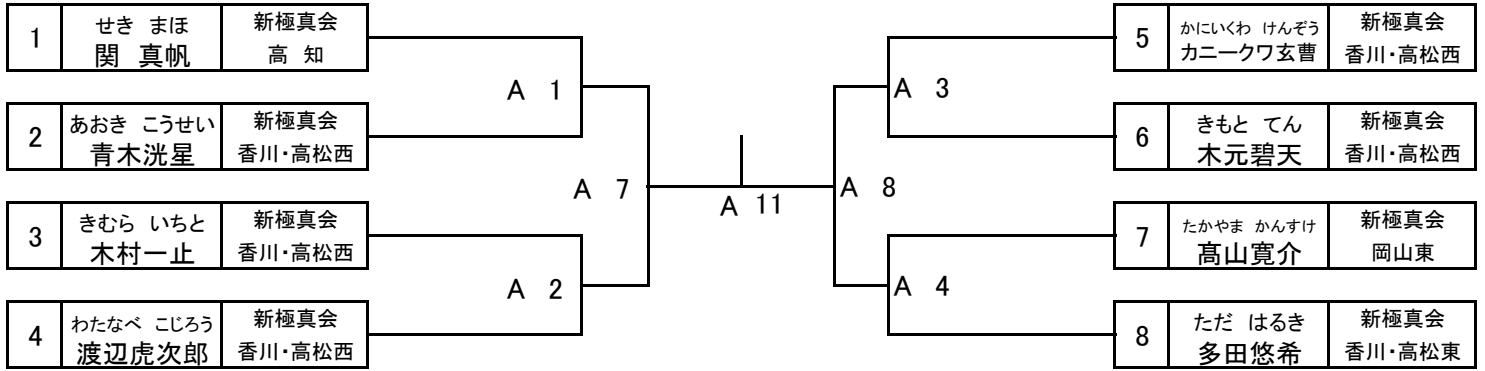

茶帯の部・決勝戦

B10	B6の一位
	B7の一位

優勝

準優勝

白帯	①前屈立ち中段追い突き ②前屈立ち追い受け ③前屈立ち前蹴上げ
橙帯	①前屈立ち受け中段逆突き ②後屈立ち受け逆突き ③前屈立ち前蹴り
青帯	①前屈立ち受け四連続受け中段逆突き ②後屈立ち手刀廻し受け ③前屈立ち廻し蹴り
黄帯	①前屈立ち受け交互受け追い逆突き ②騎馬立ち前回り順突き ③五本蹴り
緑帯	①三戦立ち逆突き内受け裏拳肘打ち鉄槌打ち ②騎馬立ち後ろ回り順突き ③前屈立ち前蹴り追い突き
茶帯	①前屈立ち上段受け下段払い逆外受け順内受け逆突き追い突き ②45度騎馬立ち肘打ち裏拳下段払い逆突き ③45度裏拳横蹴り逆突き

【試合進行】

Aコートにて、白・橙・青帯の競技を行います。Bコートにて、黄・緑・茶帯の競技を行います。
立ち方と運足の正確性、正しい技の形、号令に反応しての演武が出来ているか、技の力感、技のスピード、
気合いの正確性や発声を総合的に判断し、勝者を決定します。

型：幼年の部 8名

【表彰】・・・優勝、準優勝

型：小学1～2年初級の部 6名

【表彰】・・・優勝、準優勝

型：小学1上級の部 9名

【表彰】・・・優勝、準優勝