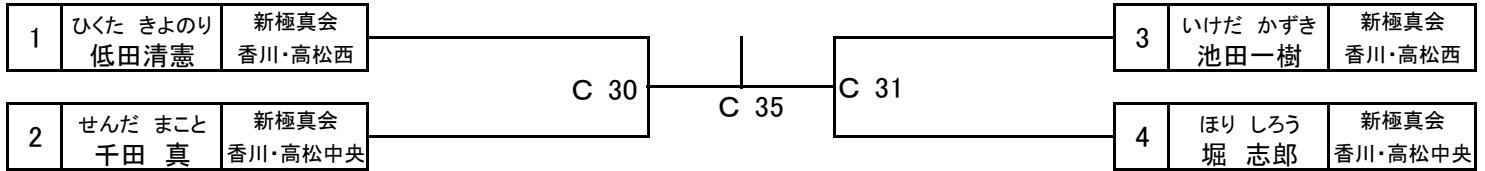

【試合進行】

Aコートにて、白・橙・青帯の競技を行います。Bコートにて、黄・緑・茶帯の競技を行います。
立ち方と運足の正確性、正しい技の形、号令に反応しての演武が出来ているか、技の力感、技のスピード、
気合いの正確性や発声を総合的に判断し、勝者を決定します。

型：幼年の部 8名

【表彰】・・・優勝、準優勝

型：小学1～2年初級の部 6名

【表彰】・・・優勝、準優勝

型：小学1上級の部 9名

【表彰】・・・優勝、準優勝

型：小学5～中1初級の部 13名

【表彰】・・・優勝、準優勝、3位×2名

型：小学4～6上級の部 16名

【表彰】・・・優勝、準優勝、3位×2名

型：中高生上級の部 6名

【表彰】・・・優勝、準優勝

型：壮年上級の部 4名

【表彰】・・・優勝

武器術：初級の部 4名

【表彰】・・・優勝

武器術：中級の部 12名

【表彰】・・・優勝、準優勝、3位×2名

武器術：上級の部 9名

【表彰】・・・優勝、準優勝

【試合進行】

- ・2名同時に演武します。
- ・個人型の部は、演武型は自由ですが、色帯は一度演武した型は選択できないものとします。
(白帯はハンデとして全て同じ型でも可)
- ・決勝戦のみ、単独演武とします。(選択型が同一の場合は同時演武)
- ・武器術は全て同じ型で可です。