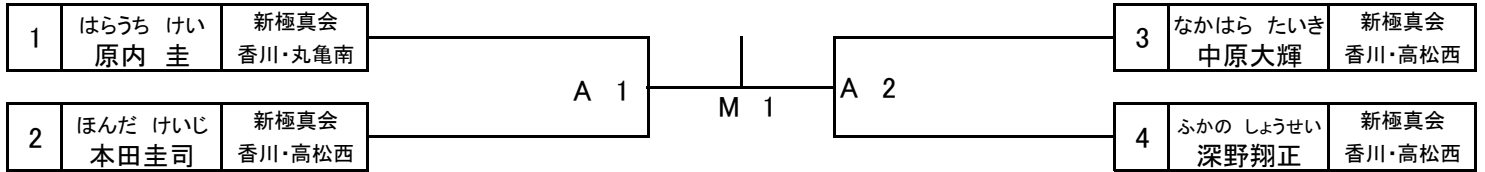

【試合進行】

Aコートにて、白・橙・青帯の競技を行います。Bコートにて、黄・緑・茶帯の競技を行います。
立ち方と運足の正確性、正しい技の形、号令に反応しての演武が出来ているか、技の力感、技のスピード、
気合いの正確性や発声を総合的に判断し、勝者を決定します。

型：幼年の部 8名

【表彰】・・・優勝、準優勝

型：小学1～2年初級の部 6名

【表彰】・・・優勝、準優勝

型：小学1上級の部 9名

【表彰】・・・優勝、準優勝

型：小学5～中1初級の部 13名

【表彰】・・・優勝、準優勝、3位×2名

型：小学4～6上級の部 16名

【表彰】・・・優勝、準優勝、3位×2名

型：中高生上級の部 6名

【表彰】・・・優勝、準優勝

型：壮年上級の部 4名

【表彰】・・・優勝

武器術：初級の部 4名

【表彰】・・・優勝

武器術：中級の部 12名

【表彰】・・・優勝、準優勝、3位×2名

武器術：上級の部 9名

【表彰】・・・優勝、準優勝

【試合進行】

- ・2名同時に演武します。
- ・個人型の部は、演武型は自由ですが、色帯は一度演武した型は選択できないものとします。
(白帯はハンデとして全て同じ型でも可)
- ・決勝戦のみ、単独演武とします。(選択型が同一の場合は同時演武)
- ・武器術は全て同じ型で可です。