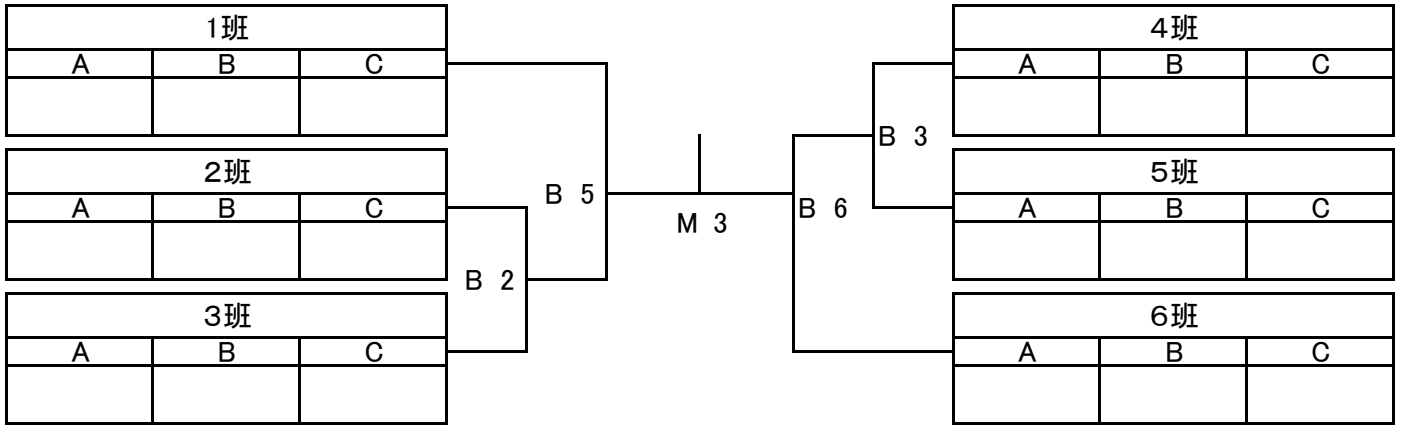

グループA

1	いけだ ゆうま 池田悠真	新極真会 愛媛
2	やまもと ありさ 山本愛理沙	新極真会 愛媛
3	やまもと あおと 山本碧人	新極真会 香川・高松東
4	しんぐう りゅうのすけ 新宮龍之介	新極真会 香川・高松東
5	よしもり あまね 吉森天羽	新極真会 岡山東
6	ゆのき いちの 柚木一乃	新極真会 岡山東

グループB

1	ひくた こたろう 低田虎太郎	新極真会 香川・高松西
2	かぎやま けいすけ 鍵山圭祐	新極真会 香川・高松中央
3	しんぐう さくら 新宮咲桜	新極真会 香川・高松東
4	みき あすま 三木飛馬	新極真会 香川・丸亀南
5	おおたに なつみ 大谷夏海	新極真会 岡山東
6	いしかわ かえで 石川 楓	新極真会 香川・高松中央

グループC

1	やまもと はると 山本陽斗	新極真会 香川・高松東
2	ひくた こころ 低田 心	新極真会 香川・高松西
3	みき じゅうご 三木重悟	新極真会 香川・丸亀南
4	みやけ げんた 三宅元汰	新極真会 香川・高松中央
5	みしま さらら 三嶋さらら	新極真会 香川・丸亀南
6	ほり しろう 堀 志郎	新極真会 香川・高松中央

【試合進行】

- ・抽選にてチームを編成します。
- ・当日に欠場があった場合、同等レベルの選手を補欠として参加を認める場合があります。
- ・判定基準の第一は「三名の同調」とします。
- ・型の名称のコールや「はじめ」「なおい」などの号令は、主審が掛けます。