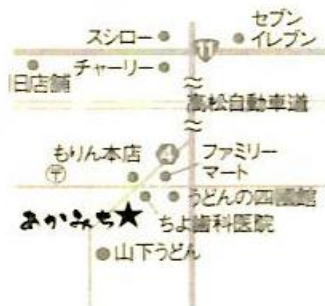

4 1歳以上女子（3名） 規定型:なし 【表彰】・・・優勝

1	てらだ ともみ 寺田智実	極真会館 若獅子会	162・65	三段
2	やまさわ みほこ 山澤美保子	新極真会 岡山市北	148・50	1級
3	かじ じゅんこ 加治順子	極真会館 若獅子会	162・56	初段

本格手打ち  
うどん

あかみち

住所

〒765-0040  
香川県善通寺市  
与北町1014-4

祝

丸亀城石垣復旧チャリティー  
第3回香川県空手道選手権大会