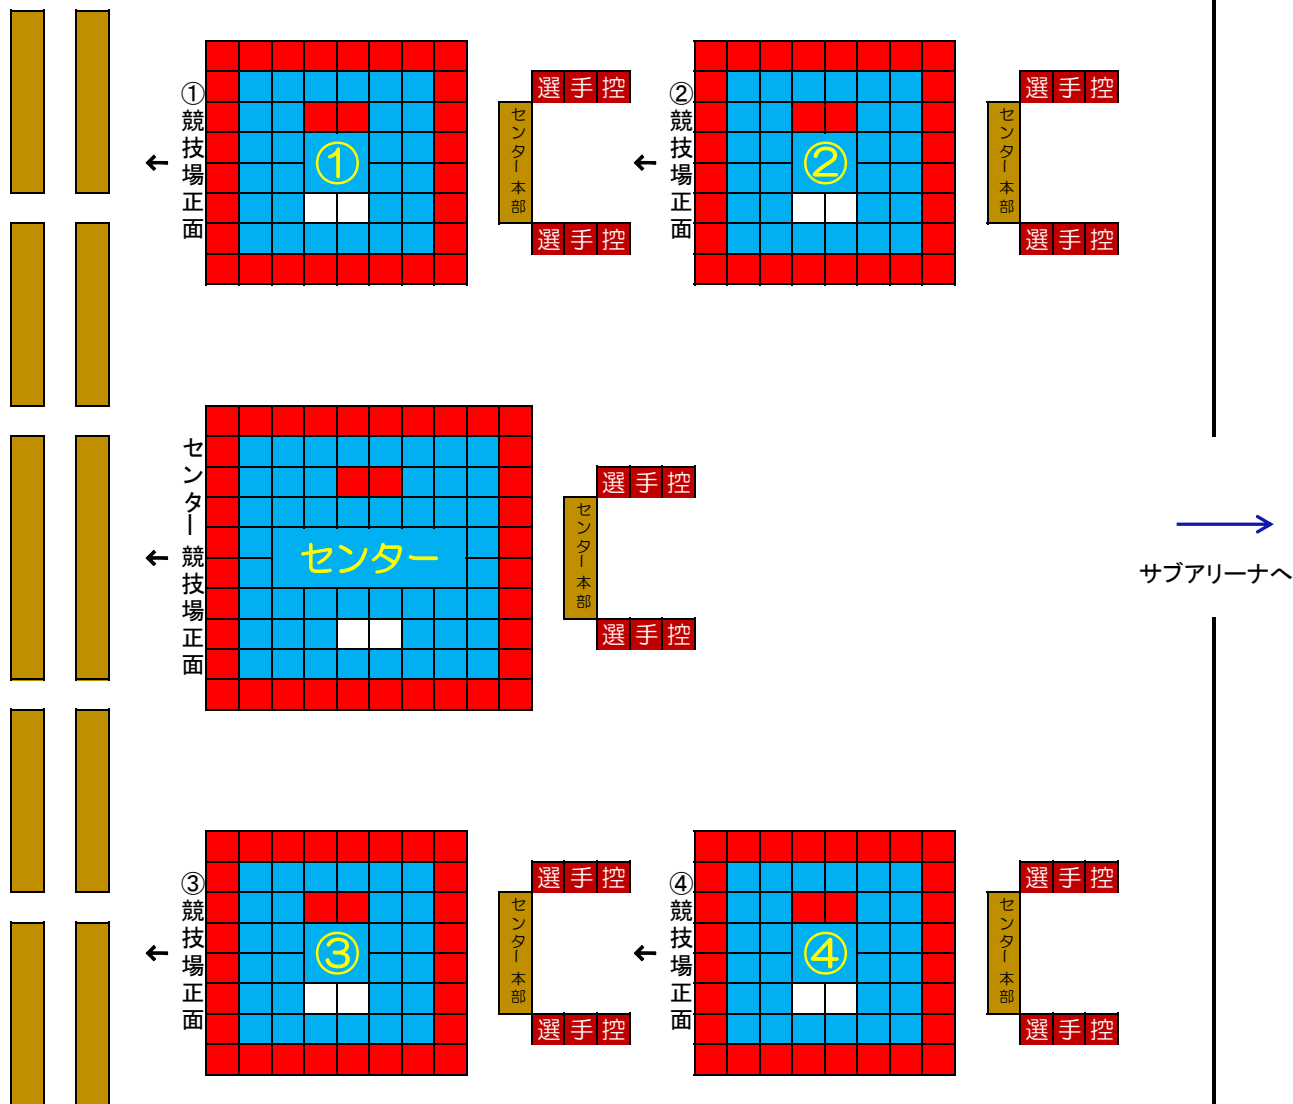

コート配置図

- ※ 「**錬成組手**」の受付は、試合に出場するコートにて**第一試合開始まで**に行ってください。
  「型」と「組手県大会」は会場内指定の受付場所をお願いします。
- ※ 「型の各部門」とも、受け付けは錬成組手開始後、団体型の試合が始まるまでに済ませて下さい。
- ※ 「組手県大会」の受け付けと計量は、型の試合を行っている間とします。

※正面に向かって右側が赤

※正面に向かって右側が赤、左側が白となります。

※ゼッケン番号の小さい方が赤コーナーとなります。

※正面に向かって右側が赤

※錬成組手開始までは、試合場のマット上でのウォーミングアップ可能です。試合開始後はサブアリーナにて行って下さい。試合開始後の**アリーナ内でのミット打ち等は禁止です**。

※1Fアリーナ入り口に**靴を脱いで置いておくことは禁止**です。各自で靴袋に入れてお持ち下さい。入り口に置いている靴は発見次第大会事務局側でお預かりさせていただきます。

型・組手県大会
計量場所
受付