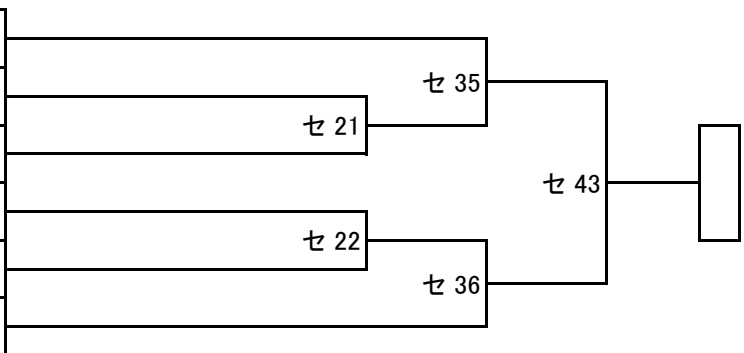

一般男子・白～橙帯（5名）本戦1分～最終延長1分

【表彰】・・・優勝

280	たまがわ あつし 玉川敦士	新極真会 香川中央	173・72	無級
281	いさか あいき 井坂明輝	新極真会 徳島北東あわじ	165・59	無級
282	ふくだ ゆうと 福田悠斗	新極真会 徳島北東あわじ	164・57	無級
283	ひぐち まなと 樋口慎翔	新極真会 徳島北東あわじ	173・61	無級
284	もりもと ゆうと 森本悠斗	新極真会 徳島北東あわじ	170・55	無級

一般男子・青～黄帯（2名）本戦1分～最終延長1分

【表彰】・・・優勝

285	はしもと ゆうき 橋本勇希	新極真会 香川中央	170・68	7級
286	かじもと たつき 梶元達輝	新極真会 徳島西南	176・85	10級

一般男子・緑～茶帯（3名）本戦1分～最終延長1分

【表彰】・・・優勝

287	なかやま たかし 中山崇司	新極真会 徳島北東あわじ	170・75	4級
288	さとう あしゆう 佐藤光修	新極真会 徳島西南	183・75	10級
289	たなか ともき 田中智樹	新極真会 大阪北	173・72	9級

シニア・白～青帯（6名）本戦1分～最終延長1分

【表彰】・・・優勝

290	おがわ まさし 小川将士	新極真会 徳島北東あわじ	174・74.3	無級
291	いのうえ りょう 井上 亮	新極真会 徳島北東あわじ	180・94	無級
292	うえきた かずし 上北和志	新極真会 香川中央	182・104	8級
293	かせだ やすひろ 加世田康弘	新極真会 大阪なにわ	168・62	無級
294	おか ひさかつ 岡 尚克	新極真会 徳島北東あわじ	162・59	無級
295	きしもと ゆきまさ 岸本行正	新極真会 高知	170・68	無級

シニア・黄色～青帯（2名）本戦1分～最終延長1分

【表彰】・・・優勝

296	たい なおき 田井直樹	新極真会 香川中央	165・60	6級
297	もり むねひろ 森 宗寛	新極真会 香川中央	171・69	6級

シニア60才以上（3名）本戦1分のみ

【表彰】・・・優勝

298	さかもと かずのり 坂本和則	新極真会 大阪なにわ	167・52	4級
299	ふくにし かつひろ 福西克弘	新極真会 大阪なにわ	168・73	7級
300	のむら ともひろ 野村朋広	新極真会 高知	167・63	9級

株式会社ライフインデクト

頑張れ！ 島田千穂！