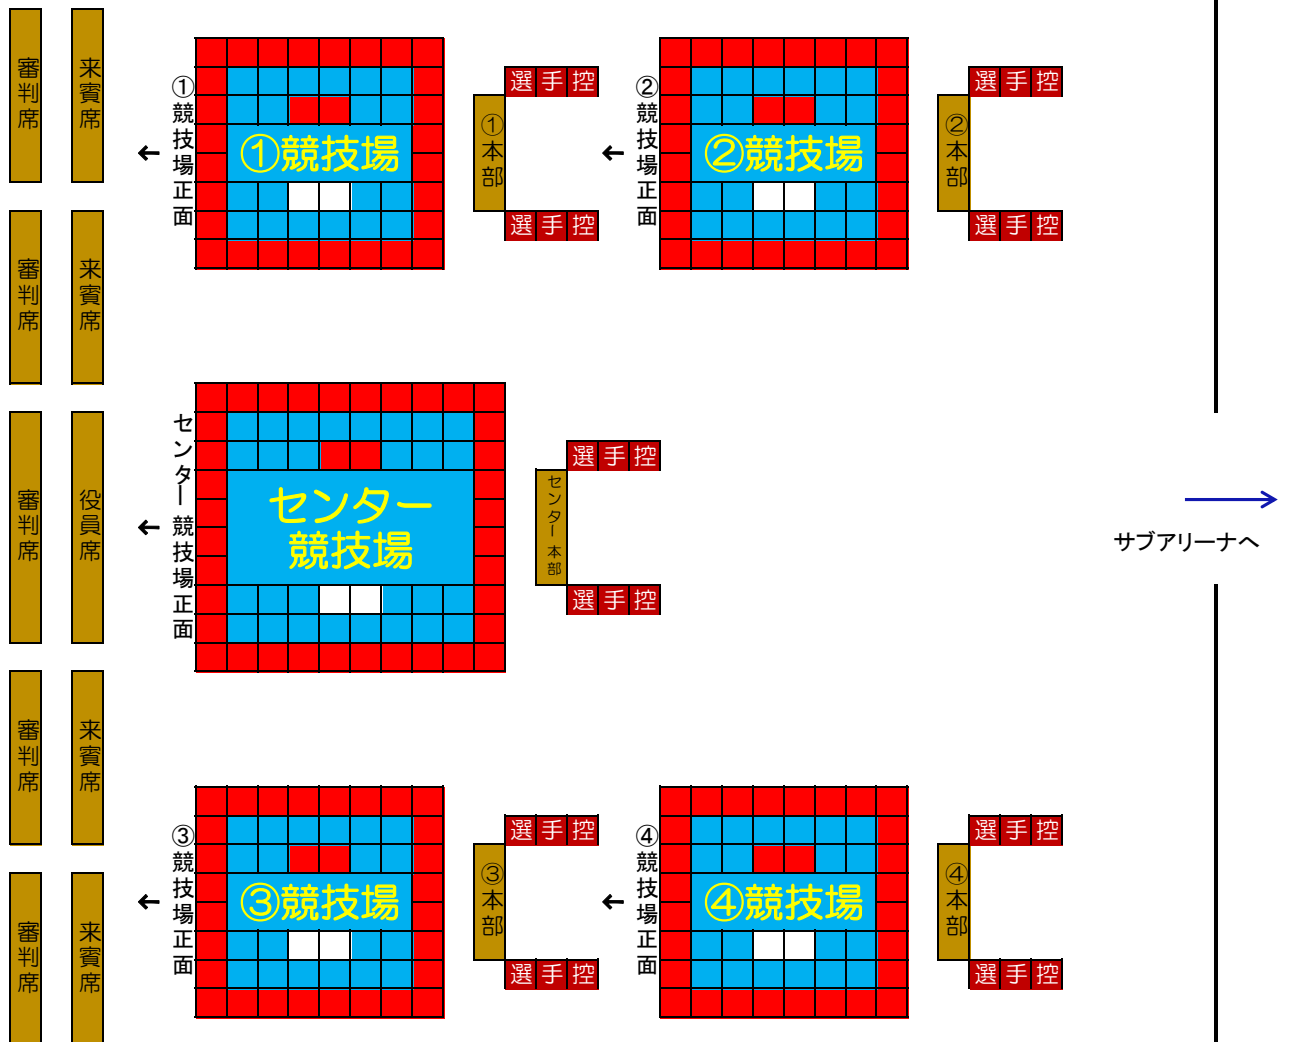

コート配置図

- ※ 「**錬成組手**」の受付は、試合に出場するコートにて**第一試合開始まで**に行ってください。
  「型」と「組手県大会」は会場内指定の受付場所をお願いします。
  「型の各部門」とも、受け付けは錬成組手開始後、団体型の試合が始まるまでに済ませて下さい。
  「組手県大会」の受け付けと計量は、型の試合を行っている間とします。

※正面に向かって右側が赤

※正面に向かって右側が赤、左側が白となります。

※ゼッケン番号の小さい方が赤コーナーとなります。

※正面に向かって右側が赤

※錬成組手開始までは、試合場のマット上でのウォーミングアップ可能です。試合開始後はサブアリーナにて行って下さい。試合開始後の**アリーナ内でのミット打ち等は禁止です**。

※1Fアリーナ入り口に**靴を脱いで置いておくことは禁止**です。各自で靴袋に入れてお持ち下さい。入り口に置いている靴は発見次第大会事務局側でお預かりさせていただきます。

型・組手県大会
受付
計量場所