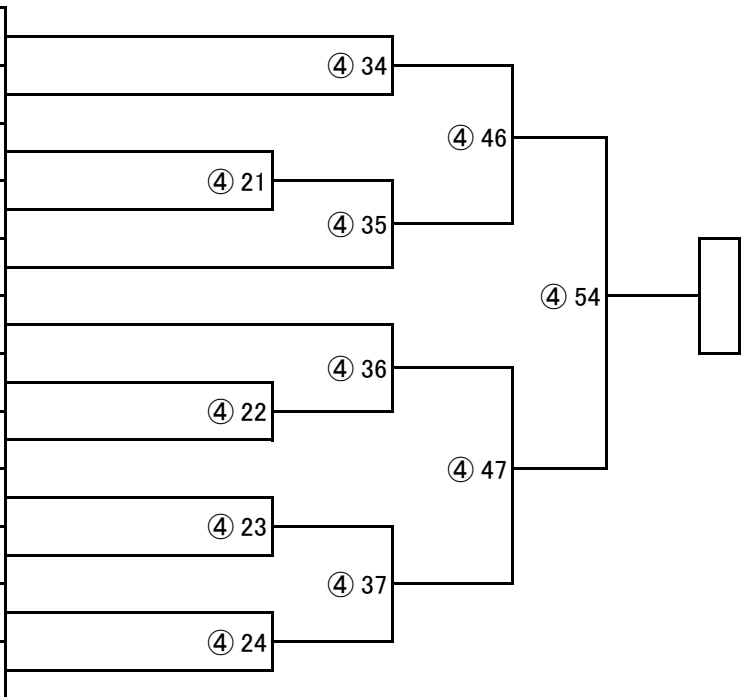

小4男子・黄帯（11名） 本戦1分—最終延長1分

【表彰】・・・優勝、準優勝

206	ほんだ たいと 本田泰斗	新極真会 徳島西南	148・53	6級
207	いずみ かいと 泉 海斗	神武会館	149・41	6級
208	うめもと しんば 梅本心翔	新極真会 兵庫中央	140・53	6級
209	のぐち かいせい 野口魁成	新極真会 大阪神戸湾岸	141・43	6級
210	みやもと そうすけ 宮本創丞	新極真会 徳島北東あわじ	140・45	5級
211	みやわき りく 宮脇莉空	新極真会 兵庫中央	129・27	6級
212	ますはら れん 増原 蓮	神武会館	134・31	6級
213	たき けんた 瀧 絢太	新極真会 徳島西南	133・40	6級
214	うめもと りく 梅本麗公	新極真会 兵庫中央	138・39	8級
215	たかやまれんすけ 高山蓮介	新極真会 岡山東	139・40	6級
216	やまもと りんた 山本琳太	新極真会 福岡	129・32	5級
217	やまもと るいと 山本類斗	新極真会 徳島西南	137・39	5級