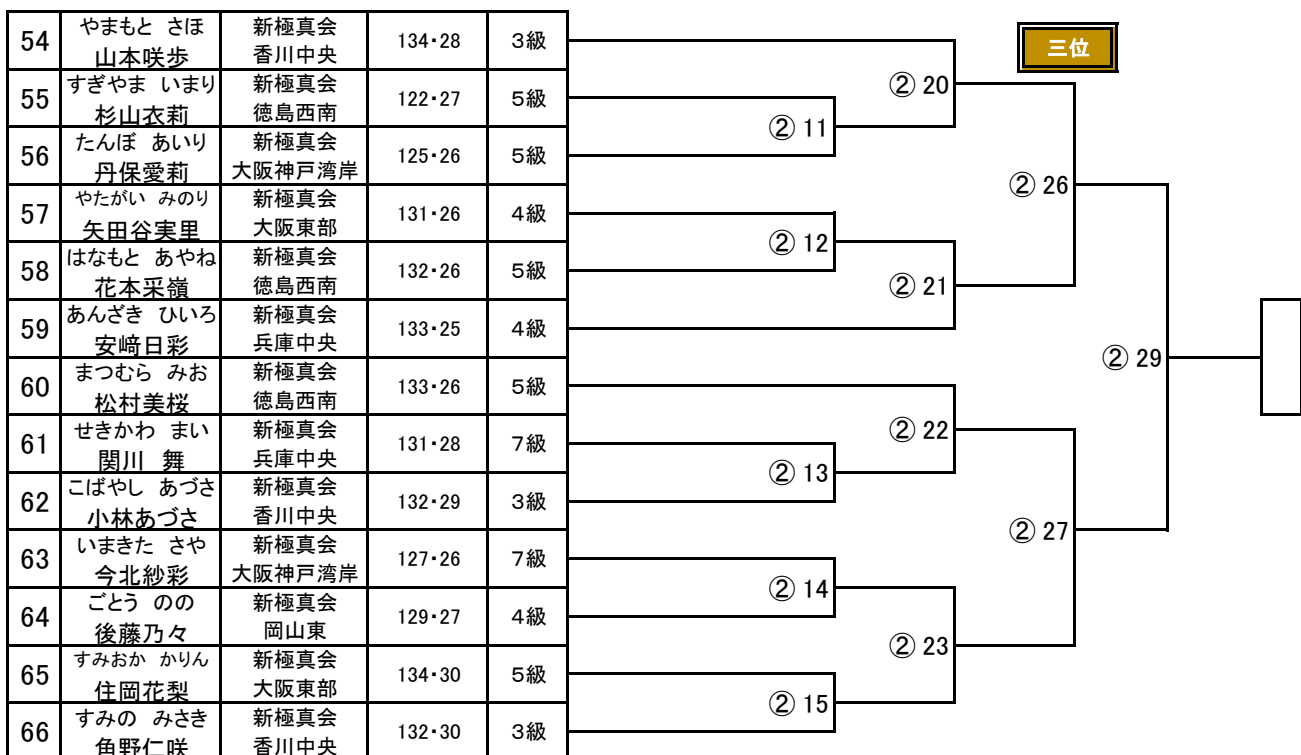

小3男子（18名）

準決勝まで平安その2

決勝・平安その4

【表彰】・・・優勝、準優勝、三位×2名

小3女子（13名）

準決勝まで平安その2

決勝・平安その4

【表彰】・・・優勝、準優勝、三位×2名