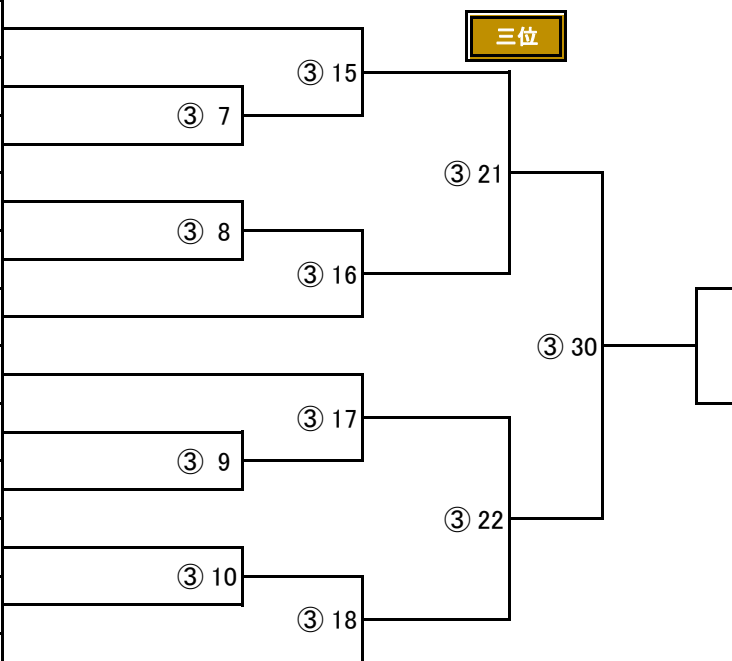

小5男子重量級（12名） 本戦1分30秒—最終延長1分

【表彰】…優勝、準優勝、三位×2名

(35kg以上・計量なし)

123	きたうら ゆうま 北浦祐聖	新極真会 徳島北東あわじ	158・80	2級
124	しおさき ちかなり 汐崎尋誠	新極真会 大阪北	156・46	無級 他派移籍
125	おおもり かいり 大森海琉	新極真会 愛媛	150・52	5級
126	ただ みつき 多田光希	新極真会 香川中央	143・40	4級
127	すとう りょうた 須藤涼太	新極真会 徳島北東あわじ	155・48	4級
128	にしやま たいき 西山泰輝	新極真会 香川中央	152・54	6級
129	うおい せな 魚井瀬凧	新極真会 徳島北東あわじ	157・50	2級
130	おかだ こうぜん 岡田弘善	新極真会 香川中央	153・54	4級
131	いのうえ せいすけ 井上誠介	新極真会 兵庫中央	144・38	5級
132	たいら ゆうが 平 優翔	武煌会館	144・42	5級
133	もりさだ かなと 森定奏仁	新極真会 徳島西南	137・43	8級
134	やまもと あおと 山本碧人	新極真会 香川中央	150・37	1級