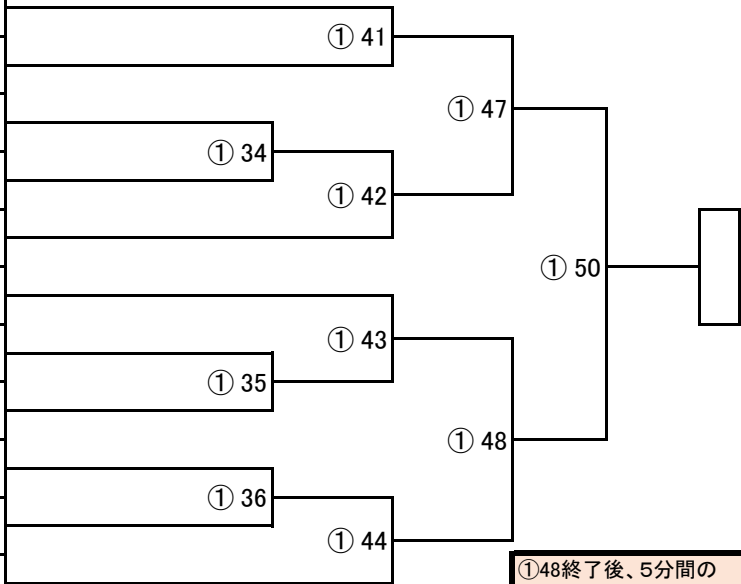

小1男子・白帯（11名） 本戦1分—最終延長1分

【表彰】…優勝、準優勝

45	さいとう おうすけ 齋藤凰亮	新極真会 香川中央	123・22	無級
46	かじもと なつき 梶元夏輝	新極真会 徳島西南	120・23	無級
47	あんどう るきと 安藤琉樹斗	新極真会 香川中央	121・24	無級
48	おおつか はやと 大塚颯斗	新極真会 兵庫中央	116・23	無級
49	ふじた りょうたろう 藤田涼太郎	新極真会 徳島北東あわじ	127・27	無級
50	たきもと りと 瀧本琉翔	新極真会 香川中央	118・18	無級
51	おざき たいしん 尾崎大心	新極真会 徳島西南	116・19	無級
52	どい きょうのすけ 土居京ノ介	芦原会館 高松中央	120・20	無級
53	みさわ いちか 三澤一嘉	新極真会 徳島北東あわじ	114・19	無級
54	ごとう りくと 後藤陸斗	神武会館	110・19	無級
55	かたおか あれん 片岡空怜	新極真会 香川中央	118・23	無級

①48終了後、5分間の
インターバルを取ります。