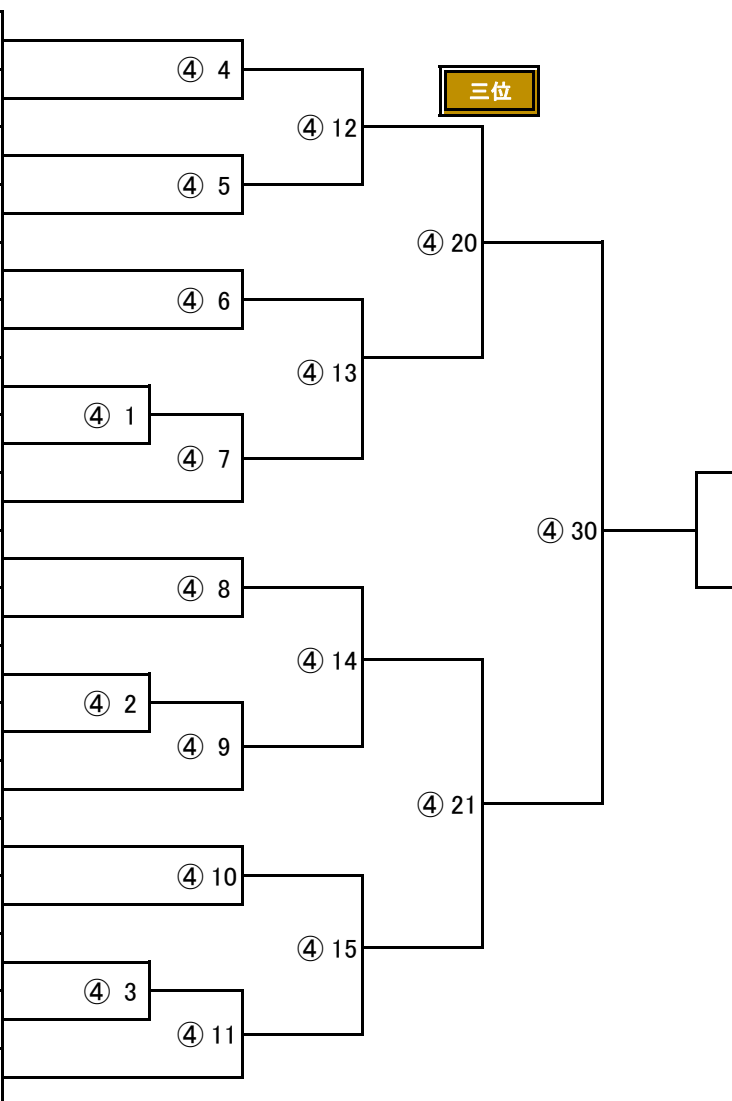

小6男子重量級（19名） 本戦1分30秒—最終延長1分

【表彰】・・・優勝、準優勝、三位×2名

(40kg以上・計量なし)

153	ますの こうへい 益野康平	新極真会 大阪北	163・80	1級
154	ふくなが かいせい 福永凱世	新極真会 大阪神戸湾岸	150・57	6級
155	うえだ はやと 植田駿斗	新極真会 大阪なにわ	155・45	1級
156	かりや はるき 仮谷春輝	新極真会 高知	159・54	6級
157	さわき こうた 澤木航太	新極真会 兵庫中央	152・40	2級
158	かまや りゅうき 鎌谷琉生	新極真会 香川中央	151・39	4級
159	あした ひなた 阿下陽向	新極真会 徳島西南	153・54	4級
160	なかやま そうた 中山颯宝	新極真会 福岡	143・41	2級
161	いだに りゅうひ 猪谷龍飛	新極真会 香川中央	150・62	1級
162	まえだ とあ 前田翔亜	新極真会 大阪なにわ	155・66	2級
163	たにぐち りん 谷口 凜	新極真会 高知	148・52	4級
164	ほんだ ゆうき 本田悠貴	新極真会 香川中央	148・45	4級
165	こやま しょうたろう 小山翔太郎	新極真会 大阪神戸湾岸	149・41	無級
166	かいだ ひゆうが 甲斐田彪我	新極真会 兵庫中央	158・43	3級
167	かわて ゆうや 川手優也	新極真会 岡山東	152・42	6級
168	かせだ めぐむ 加世田恵夢	新極真会 大阪なにわ	147・42	2級
169	しのみや ゆうじ 四宮祐志	新極真会 徳島西南	154・55	5級
170	ときおか よしたか 土岐岡慶岳	新極真会 和歌山	147・47	2級
171	さとう けんしん 佐藤謙真	神武会館	176・83	1級