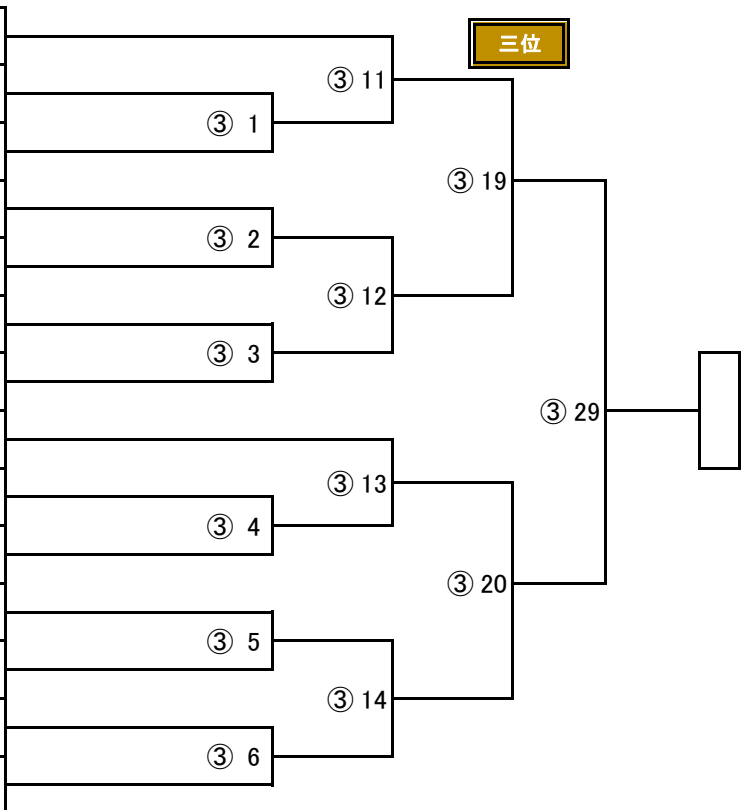

②45終了後、5分間のインターバルを取ります。

小5男子軽量級（14名）

本戦1分30秒—最終延長1分

【表彰】…優勝、準優勝、三位×2名

（35kg未満）

109	たなか ひょう 田中彪煌	新極真会 和歌山	133・32	2級
110	たかお りゅうしょう 高尾龍昇	新極真会 香川中央	138・29	2級
111	おの ゆうひ 小野佑陽	新極真会 滋賀中央	132・27	3級
112	いけだ ゆうま 池田悠真	新極真会 愛媛	135・29	4級
113	にしおか いっしん 西岡一心	新極真会 香川中央	143・31	3級
114	たにぐち ゆいき 谷口夢生	新極真会 兵庫中央	132・31	4級
115	しんぐう りゅうのすけ 新宮龍之介	新極真会 香川中央	139・32	1級
116	きはら らいき 木原礼葵	新極真会 兵庫中央	145・33	6級
117	いまとみ こうたろう 今富孝太郎	新極真会 大阪なにわ	143・33	3級
118	かたやま げんたろう 片山源太郎	新極真会 香川中央	138・32	3級
119	いしかわ よしき 石川義騎	新極真会 大阪東部	138・28	4級
120	にしまる しんたろう 西丸信太郎	新極真会 香川中央	138・28	2級
121	なかはら たいき 中原大輝	新極真会 香川中央	141・31	4級
122	こび どうま 小尾斗真	修慧会	133・33	3級