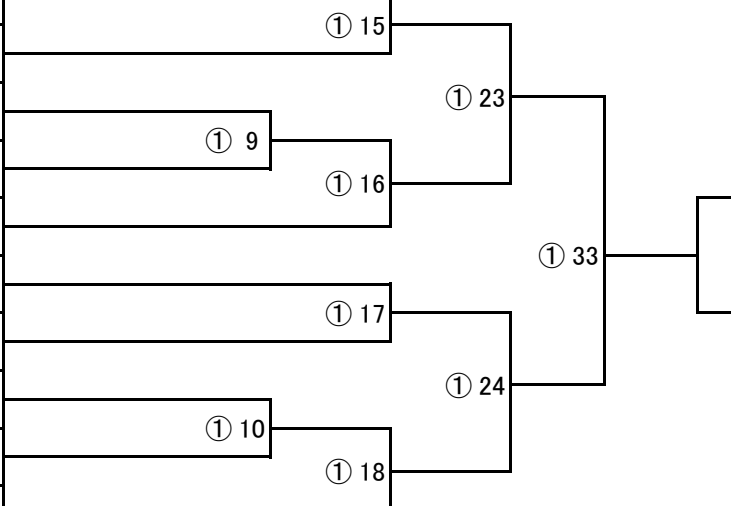

幼年年長・白帯（10名）

本戦1分—最終延長1分

【表彰】・・・優勝、準優勝

21	そごう えいと 十川瑛斗	新極真会 香川中央	113・18	無級
22	わきさか りゅうき 脇坂琉生	新極真会 徳島北東あわじ	111・17	無級
23	やまもと とわ 山本土翔	新極真会 香川中央	109・17	無級
24	みよし しょうま 三好昌磨	拳友会 香川	113・20	無級
25	にし えいしょう 西 瑛生	新極真会 福岡	112・18	無級
26	まぶち ゆうと 間瀬悠斗	新極真会 香川中央	113・24	無級
27	まつもと ゆうと 松本夢飛	新極真会 兵庫中央	115.8・19.4	無級
28	なかた あおと 中田碧人	新極真会 徳島北東あわじ	119・21	無級
29	しおの さくま 塩野沙久麻	新極真会 大阪東部	118・18	無級
30	にしやま けいご 西山圭吾	新極真会 香川中央	114・35	無級