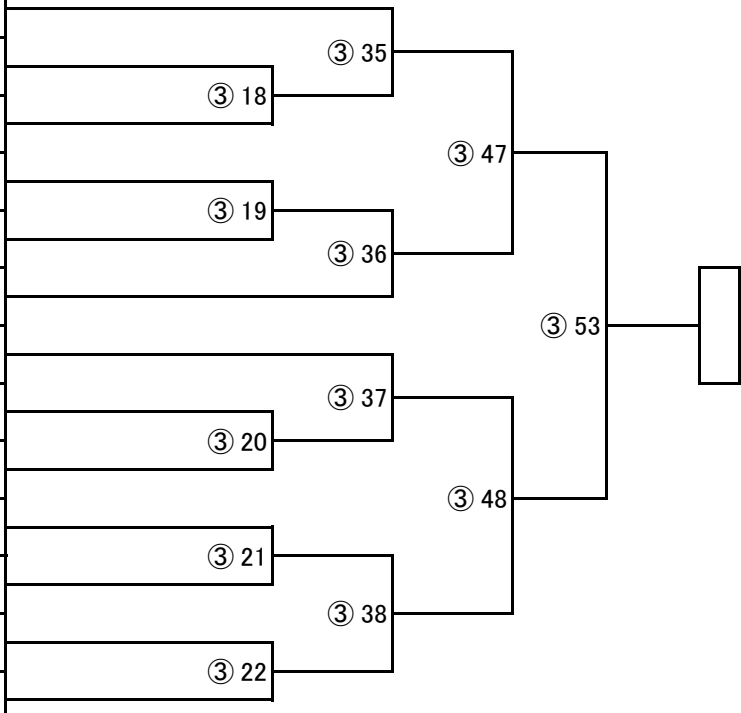

小3男子・白～橙帯（13名）

本戦1分－最終延長1分

【表彰】・・・優勝、準優勝

140	こばやし ゆうま 小林優馬	如水会館	130・30	9級
141	はやし ひかる 林 洸	新極真会 岡山市北	134・36	9級
142	おかだ とわ 岡田永遠	新極真会 兵庫中央	134・28	9級
143	そごう やまと 十川大和	新極真会 香川中央	120・22	無級
144	みさわ かずと 三澤一翔	新極真会 徳島北東あわじ	123・23	10級
145	ながさわ ゆうま 長澤佑磨	新極真会 兵庫中央	130・25.7	9級
146	きた かなと 喜多奏心	新極真会 兵庫中央	144・52.4	10級
147	はやし ゆいと 林 唯斗	新極真会 徳島北東あわじ	128・30	無級
148	すだ かずと 須田和渡	新極真会 香川中央	133・27	9級
149	ユワタ りゅうひ ユワタ龍飛	新極真会 大阪北	130・30	9級
150	しげもと てんじゅ 重本天寿	新極真会 兵庫中央	132・37	10級
151	ねごろ そうし 根来奏慈	新極真会 大阪神戸湾岸	133.27	10級
152	いちまる りゅうと 一丸龍翔	新極真会 徳島北東あわじ	133・29	9級