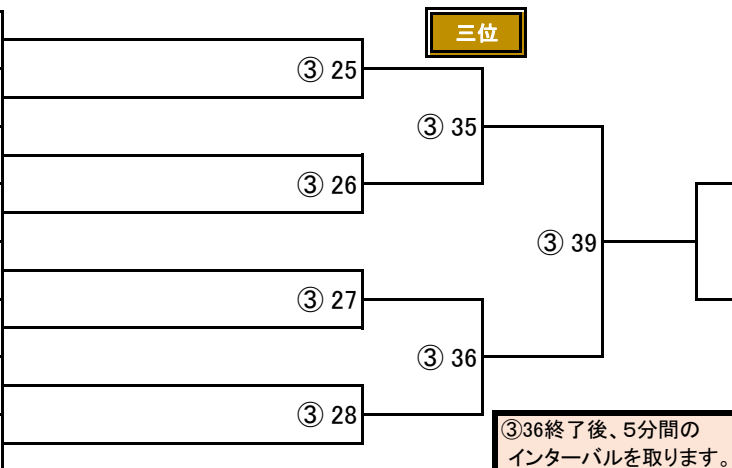

第3回香川県  
空手道選手権大会

JOYFIT丸亀  
子ども新極真空手教室

応援しています！

小6男子軽量級（8名） 本戦1分30秒—最終延長1分

【表彰】・・・優勝、準優勝、三位×2名

(40kg未満)

145	おの はやと 小野颯大	新極真会 滋賀中央	148・37	2級
146	すぎもと ゆうき 杉本悠樹	新極真会 兵庫中央	144・33	3級
147	みなみ しんぎ 南 慎宜	新極真会 兵庫中央	146・38	3級
148	みやけ ひろと 三宅裕大	新極真会 大阪北	144・34	5級
149	たかやま とうや 高山東弥	新極真会 兵庫中央	140・39	3級
150	やたがい とおり 矢田谷十隼	新極真会 大阪東部	142・32	3級
151	あいざわ はると 合澤桜虎	新極真会 滋賀中央	146・37	2級
152	にしお あき 西尾光稀	新極真会 大阪神戸湾岸	148・39	1級