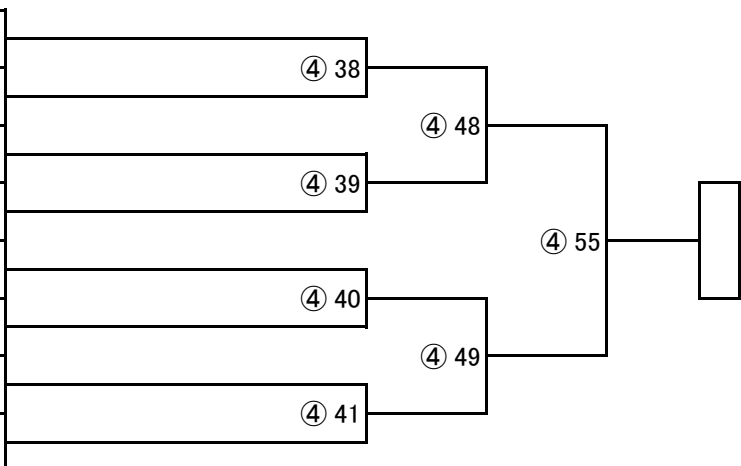

小4女子・白～青帯（8名） 本戦1分—最終延長1分

【表彰】・・・優勝、準優勝

218	なかむら きい 中村きい	新極真会 高知	148・39	8級
219	たに あさひ 谷 愛緋	新極真会 大阪東部	142・39	10級
220	もりが さら 森賀 更	深川道場	134・28	未記入
221	おおにし あやは 大西彩巴	新極真会 大阪西	129・32	8級
222	かげやま めい 陰山芽倭	新極真会 京都南	145.39	8級
223	はやしだりん 林田 凜	新極真会 岡山東	138・43	8級
224	みなみ さな 南 彩奈	新極真会 兵庫中央	140・32	7級
225	みやけ ゆの 三宅由乃	新極真会 大阪北	143・42	9級