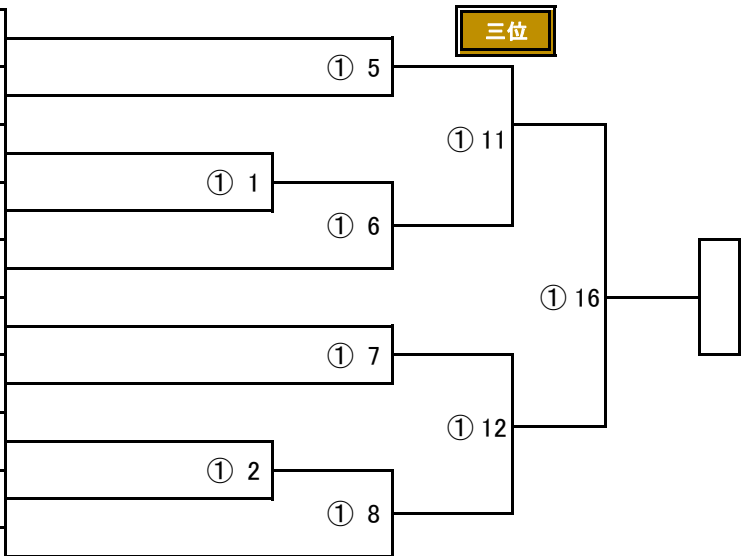

小1男子（10名）

本戦1分30秒ー最終延長1分

【表彰】…優勝、準優勝、三位×2名

（無差別・計量なし）

7	うめもと しょうき 梅本翔煌	新極真会 兵庫中央	122・26	8級
8	ほら るあ 洞 琉暁	新極真会 和歌山	118・22	9級
9	おおた くらが 太田空羽虎	新極真会 徳島北東あわじ	120・23	9級
10	なかやま げんた 中山舷宝	新極真会 福岡	130・37	4級
11	うるしはら ひろと 漆原啓人	修慧会	122・21	9級
12	たかやま みなと 高山湊士	新極真会 高知	121・21	8級
13	たにもと ごう 谷本 豪	新極真会 徳島北東あわじ	117・23	8級
14	かまくら そうすけ 鎌倉壮佑	新極真会 和歌山	116・22	10級
15	たかはし れい 高橋 礼	修慧会	117・22	8級
16	なかいし とうた 中石虎陽太	新極真会 香川中央	119・24	9級