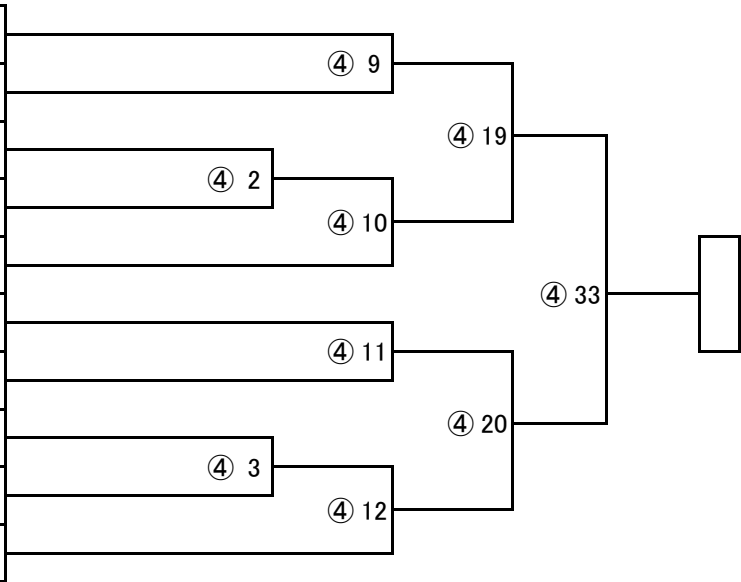

小4男子・青帯（10名） 本戦1分—最終延長1分

【表彰】・・・優勝、準優勝

196	おかだ かなと 岡田愛叶	新極真会 徳島西南	143・39	7級
197	まつもと かいと 松本海飛	新極真会 兵庫中央	132.2・28.3	7級
198	おおくら ことら 大倉己虎	新極真会 香川中央	139・30	8級
199	せとぐち こうよう 瀬戸口幸楊	新極真会 大阪なにわ	133・25	7級
200	はやし うた 林 詩太	新極真会 徳島西南	136・35	7級
201	まつした はるま 松下陽真	新極真会 兵庫中央	134・28	7級
202	ふじもと りゅうや 藤本龍也	宮崎道場 徳島	135 28	7級
203	こんどう そら 近藤想来	修慧会	138・39	8級
204	おさき その 尾崎想埜	新極真会 徳島北東あわじ	134・30.5	8級
205	しもきた たける 下北豪琉	新極真会 徳島西南	145・43	8級