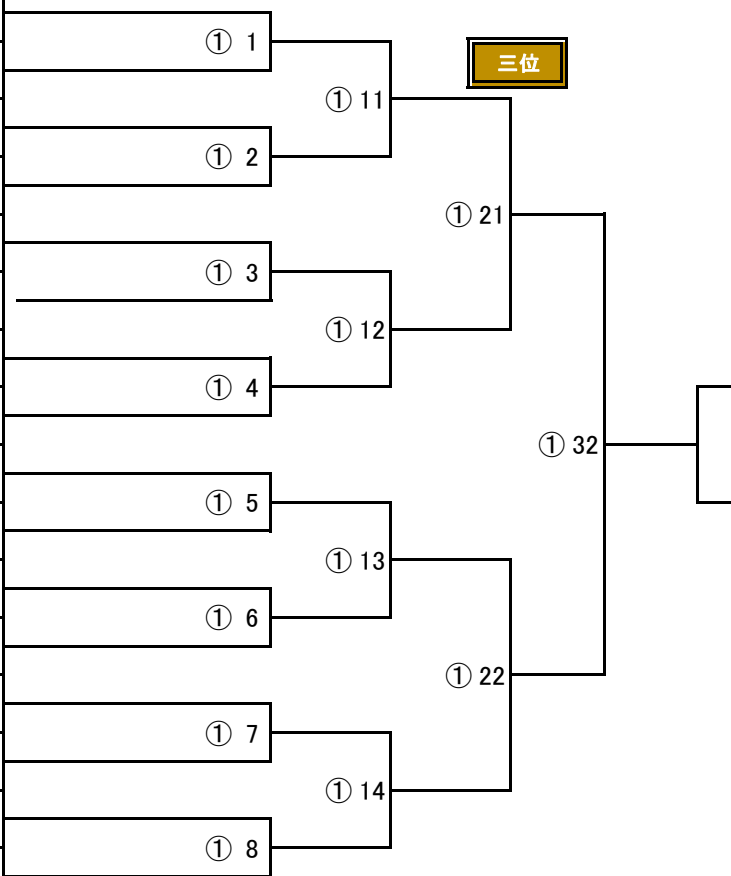

幼年年中（16名）

本戦1分—最終延長1分

【表彰】・・・優勝、準優勝、三位×2名

5	たかはし つなぐ 高橋維来	新極真会 大阪神戸湾岸	100・13	8級
6	かのう ほのか 加納穂乃花	新極真会 兵庫中央	101・16	10級
7	おおにし きこ 大西桔子	至道会館	113・17	9級
8	うおい さな 魚井彩凧	新極真会 徳島北東あわじ	115・33	無級
9	なかいし くうた 中石空陽太	新極真会 香川中央	110・23	10級
10	たかはし そう 高橋 想	新極真会 高知	108・16	無級
11	たきがわ はじめ 瀧川 創	新極真会 和歌山	107・20	無級
12	いのうえ あいる 井上碧彩	新極真会 徳島北東あわじ	113・23	無級
13	おおた らいが 太田來叶虎	新極真会 徳島北東あわじ	102・17	無級
14	きしうえ いぶき 岸上維吹	新極真会 香川中央	106・16	無級
15	しげもと はなみち 重本華慶	新極真会 兵庫中央	110・17.8	10級
16	やぶの そうし 藪野蒼志	新極真会 岡山東	112・19	無級
17	とみかわ ふうき 富川楓毅	新極真会 香川中央	106・18	無級
18	かまくら ゆうせい 鎌倉佑成	新極真会 和歌山	100・22	無級
19	おくむら いと 奥村維斗	新極真会 滋賀中央	113・18	10級
20	たにもと よう 谷本 陽	新極真会 徳島北東あわじ	111・20	無級