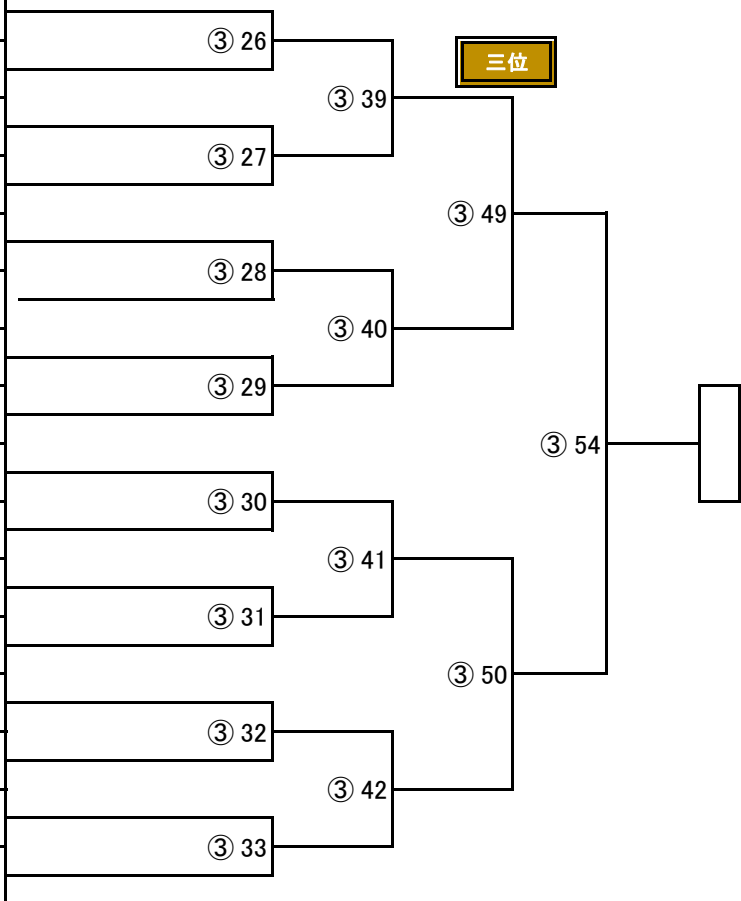

小3男子・青帯（16名）

本戦1分－最終延長1分

【表彰】・・・優勝、準優勝、三位×2名

153	はなぶさ あつき 英 篤輝	新極真会 香川中央	133・30	7級
154	くろせ しの 黒瀬詩乃	新極真会 岡山東	124・25	7級
155	しらかわ あやと 白川綾都	新極真会 徳島西南	131・27	7級
156	もりもと はやと 森本隼斗	新極真会 愛媛	126・24	8級
157	だんの そうた 淡野蒼太	新極真会 徳島北東あわじ	130・25	8級
158	たかやま れんと 高山蓮士	新極真会 高知	125・23	7級
159	ただ きょうのすけ 多田京之輔	新極真会 大阪北	130・27	7級
160	もちずき はるき 望月悠希	至道会館	130・37	8級
161	おざき こうだい 尾崎航大	新極真会 徳島西南	135・34	7級
162	しみず りょうすけ 清水亮介	至道会館	129・30	7級
163	おおくぼ れん 大久保 連	新極真会 徳島北東あわじ	137・29	7級
164	やました おうすけ 山下煌介	新極真会 愛媛	137・42	8級
165	たかはし しゅう 高橋 集	新極真会 高知	132・28	7級
166	ふるかわ ひろと 古川大翔	新極真会 大阪北	131・34	7級
167	にたんじ りょう 二反地凌	神武会館	132・42	7級
168	もりもと そうた 森本蒼太	新極真会 徳島北東あわじ	140・38	8級