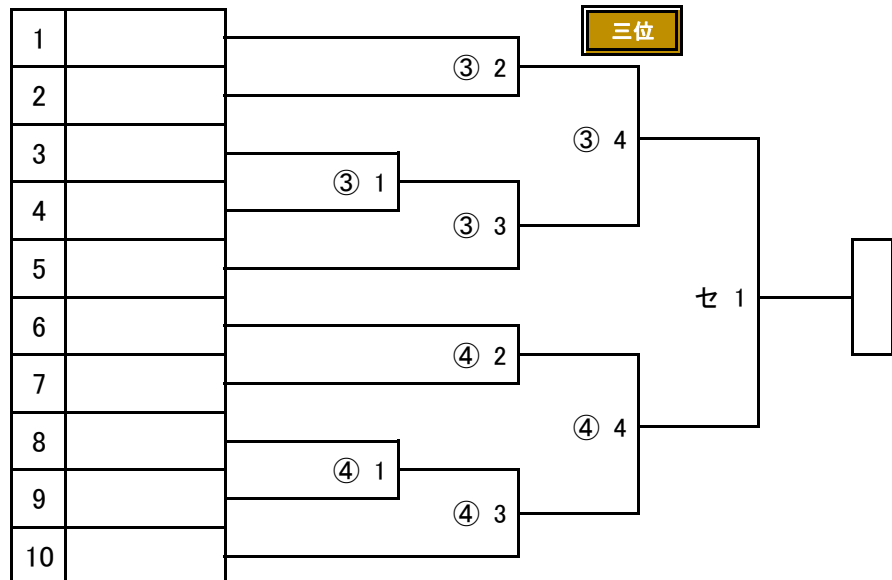

女子 型グランドチャンピオン（10名）

予選：臥竜・征遠鎮・十八から選択

準決勝：十八・観空から選択

決勝：観空・五十四歩から選択

※準決勝までは両者の演武する型が違っても二人同時演武とする。決勝戦のみ単独演武とする。

トーナメントは当日抽選とします。

【表彰】…優勝、準優勝、三位×2名

ひくた ころ 低田 心	新極真会 香川中央	1級
いだに しおん 猪谷思穂	新極真会 香川中央	1級
まえだ うるあ 前田麗亜	新極真会 大阪なにわ	2級
いしはら のの 石原希々	新極真会 岡山東	5級
ゆのき いちの 柚木一乃	新極真会 岡山東	2級
くろかわ はな 黒川芭奈	新極真会 徳島西南	1級
かわばた りお 川端莉緒	新極真会 兵庫中央	2級
きしもと りこ 岸本莉子	新極真会 兵庫中央	1級
なかだ くるみ 中田来瑠心	新極真会 兵庫中央	1級
やました あゆな 山下愛祐菜	新極真会 兵庫中央	4級