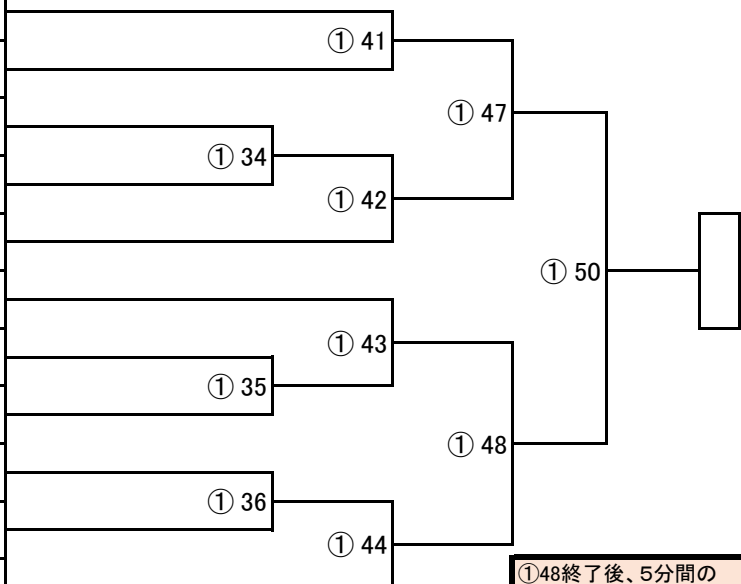

小1男子・白帯（11名） 本戦1分—最終延長1分

【表彰】…優勝、準優勝

45	さいとう おうすけ 齋藤凰亮	新極真会 香川中央	123・22	無級
46	かじもと なつき 梶元夏輝	新極真会 徳島西南	120・23	無級
47	あんどう るきと 安藤琉樹斗	新極真会 香川中央	121・24	無級
48	おおつか はやと 大塚颯斗	新極真会 兵庫中央	116・23	無級
49	ふじた りょうたろう 藤田涼太郎	新極真会 徳島北東あわじ	127・27	無級
50	たきもと りと 瀧本琉翔	新極真会 香川中央	118・18	無級
51	おざき たいしん 尾崎大心	新極真会 徳島西南	116・19	無級
52	どい きょうのすけ 土居京ノ介	芦原会館 高松中央	120・20	無級
53	みさわ いちか 三澤一嘉	新極真会 徳島北東あわじ	114・19	無級
54	ごとう りくと 後藤陸斗	神武会館	110・19	無級
55	かたおか あれん 片岡空怜	新極真会 香川中央	118・23	無級

①48終了後、5分間のインターバルを取ります。