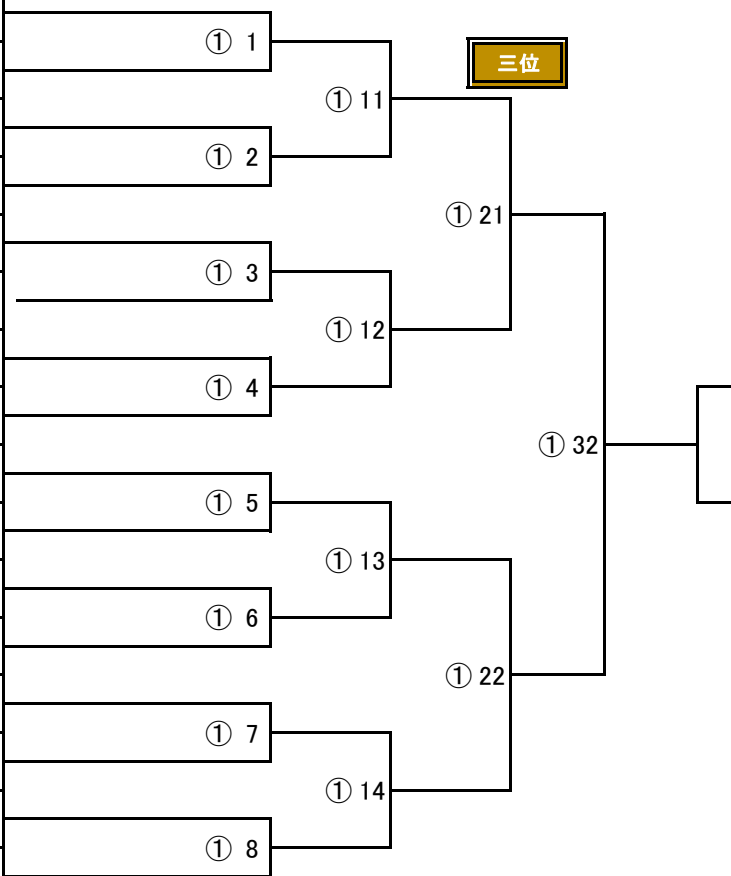

幼年年中（16名）

本戦1分-最終延長1分

【表彰】・・・優勝、準優勝、三位×2名

5	たかはし つなぐ 高橋維来	新極真会 大阪神戸湾岸	100・13	8級
6	かのう ほのか 加納穂乃花	新極真会 兵庫中央	101・16	10級
7	おおにし きこ 大西桔子	至道会館	113・17	9級
8	うおい さな 魚井彩凧	新極真会 徳島北東あわじ	115・33	無級
9	なかいし くうた 中石空陽太	新極真会 香川中央	110・23	10級
10	たかはし そう 高橋 想	新極真会 高知	108・16	無級
11	たきがわ はじめ 瀧川 創	新極真会 和歌山	107・20	無級
12	いのうえ あいる 井上碧彩	新極真会 徳島北東あわじ	113・23	無級
13	おおた らいが 太田來叶虎	新極真会 徳島北東あわじ	102・17	無級
14	きしうえ いぶき 岸上維吹	新極真会 香川中央	106・16	無級
15	しげもと はなみち 重本華慶	新極真会 兵庫中央	110・17.8	10級
16	やぶの そうし 藪野蒼志	新極真会 岡山東	112・19	無級
17	とみかわ ふうき 富川楓毅	新極真会 香川中央	106・18	無級
18	かまくら ゆうせい 鎌倉佑成	新極真会 和歌山	100・22	無級
19	おくむら いと 奥村維斗	新極真会 滋賀中央	113・18	10級
20	たにもと よう 谷本 陽	新極真会 徳島北東あわじ	111・20	無級