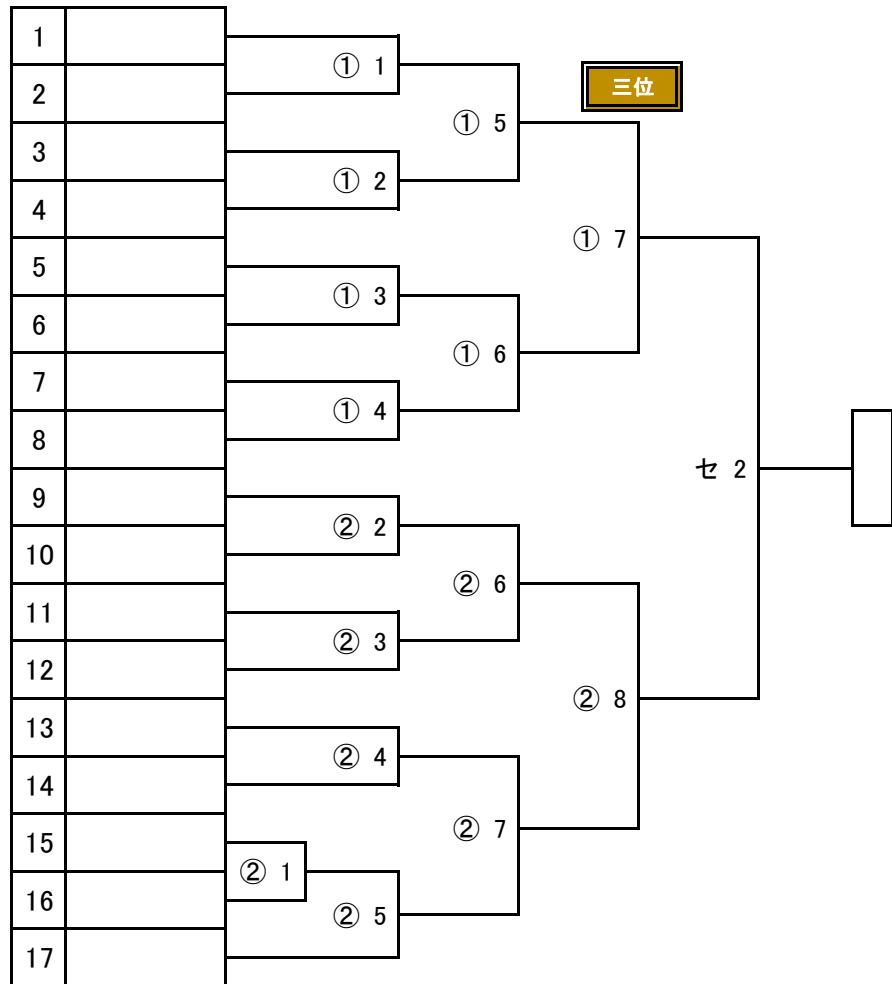

男子 型グランドチャンピオン（17名）

予選：臥竜・征遠鎮・十八から選択

準決勝：十八・観空から選択

決勝：観空・五十四歩から選択

※準決勝までは両者の演武する型が違っても二人同時演武とする。決勝戦のみ単独演武とする。

トーナメントは当日抽選とします。

【表彰】…優勝、準優勝、三位×2名

まつば さとし 松葉聡司	新極真会 香川中央	参段
いだに りゅうひ 猪谷龍飛	新極真会 香川中央	1級
たかお りゅうしょう 高尾龍昇	新極真会 香川中央	2級
にしおか いっしん 西岡一心	新極真会 香川中央	3級
しんぐう りゅうのすけ 新宮龍之介	新極真会 香川中央	1級
こいけ ひゆう 小池日悠	新極真会 大阪西	1級
かせだ めぐむ 加世田恵夢	新極真会 大阪なにわ	2級
せとぐち こうた 瀬戸口幸大	新極真会 大阪なにわ	1級
いけだ ゆうま 池田悠真	新極真会 愛媛	4級
しば けんた 芝 健太	新極真会 大阪神戸湾岸	1級
すみの かいと 角野海斗	新極真会 徳島西南	初段
ふかたに かいき 深谷海希	新極真会 徳島北東あわじ	4級
でぐち ゆうき 出口結絆	新極真会 和歌山	1級
すみの そうた 角野将太	新極真会 和歌山	初段
うめもと りゅうき 梅本龍希	新極真会 兵庫中央	1級
さわき こうた 澤木航太	新極真会 兵庫中央	2級
たにぐち ゆいき 谷口夢生	新極真会 兵庫中央	4級