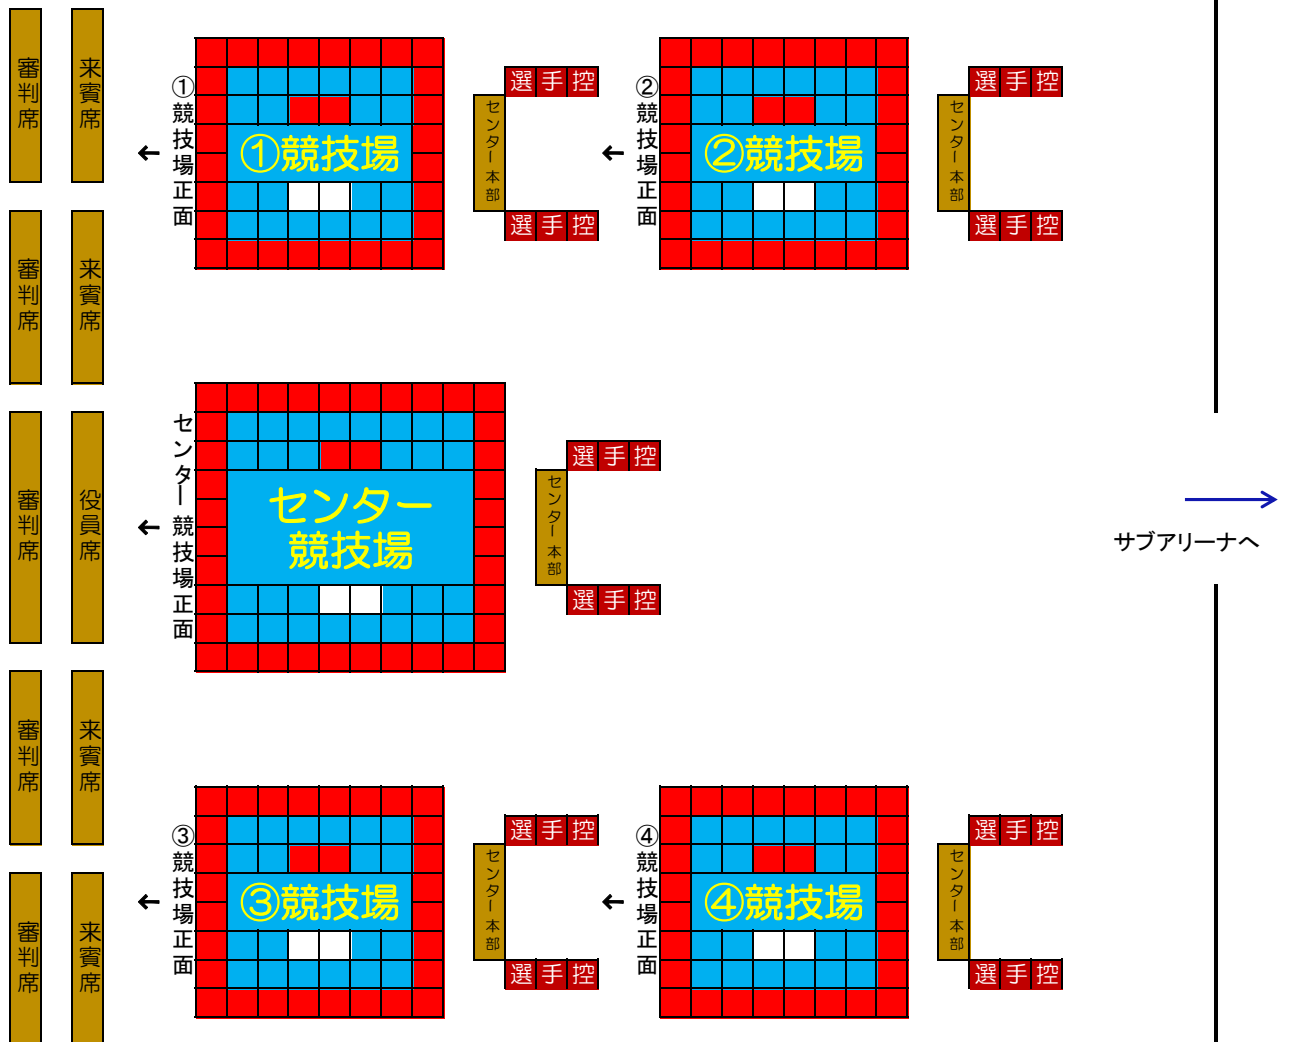

丸亀名物骨付鳥マスコットキャラクター
『とり奉行 骨付じゅうじゅう』

コート配置図

- ※ 「**錬成組手**」の受付は、試合に出場するコートにて**第一試合開始まで**に行ってください。
「型」と「組手県大会」は会場内指定の受付場所をお願いします。
「型の各部門」とも、受け付けは錬成組手開始後、団体型の試合が始まるまでに済ませて下さい。
「組手県大会」の受け付けと計量は、型の試合を行っている間とします。