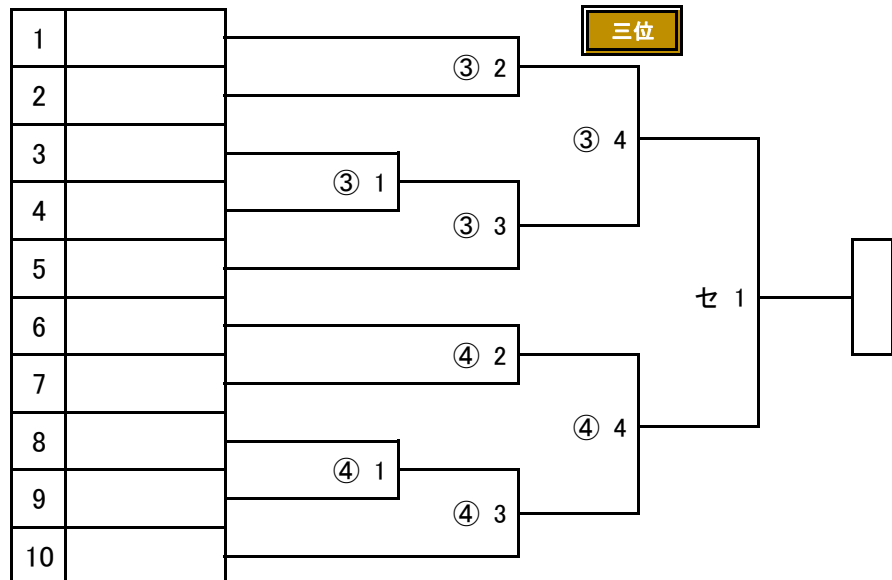

女子 型グランドチャンピオン（10名）

予選：臥竜・征遠鎮・十八から選択

準決勝：十八・観空から選択

決勝：観空・五十四歩から選択

※準決勝までは両者の演武する型が違っても二人同時演武とする。決勝戦のみ単独演武とする。

トーナメントは当日抽選とします。

【表彰】…優勝、準優勝、三位×2名

ひくた こころ 低田 心	新極真会 香川中央	1級
いだに しおん 猪谷思穂	新極真会 香川中央	1級
まえだ うるあ 前田麗亜	新極真会 大阪なにわ	2級
いしはら のの 石原希々	新極真会 岡山東	5級
ゆのき いちの 柚木一乃	新極真会 岡山東	2級
くろかわ はな 黒川芭奈	新極真会 徳島西南	1級
かわばた りお 川端莉緒	新極真会 兵庫中央	2級
きしもと りこ 岸本莉子	新極真会 兵庫中央	1級
なかだ くるみ 中田来瑠心	新極真会 兵庫中央	1級
やました あゆな 山下愛祐菜	新極真会 兵庫中央	4級