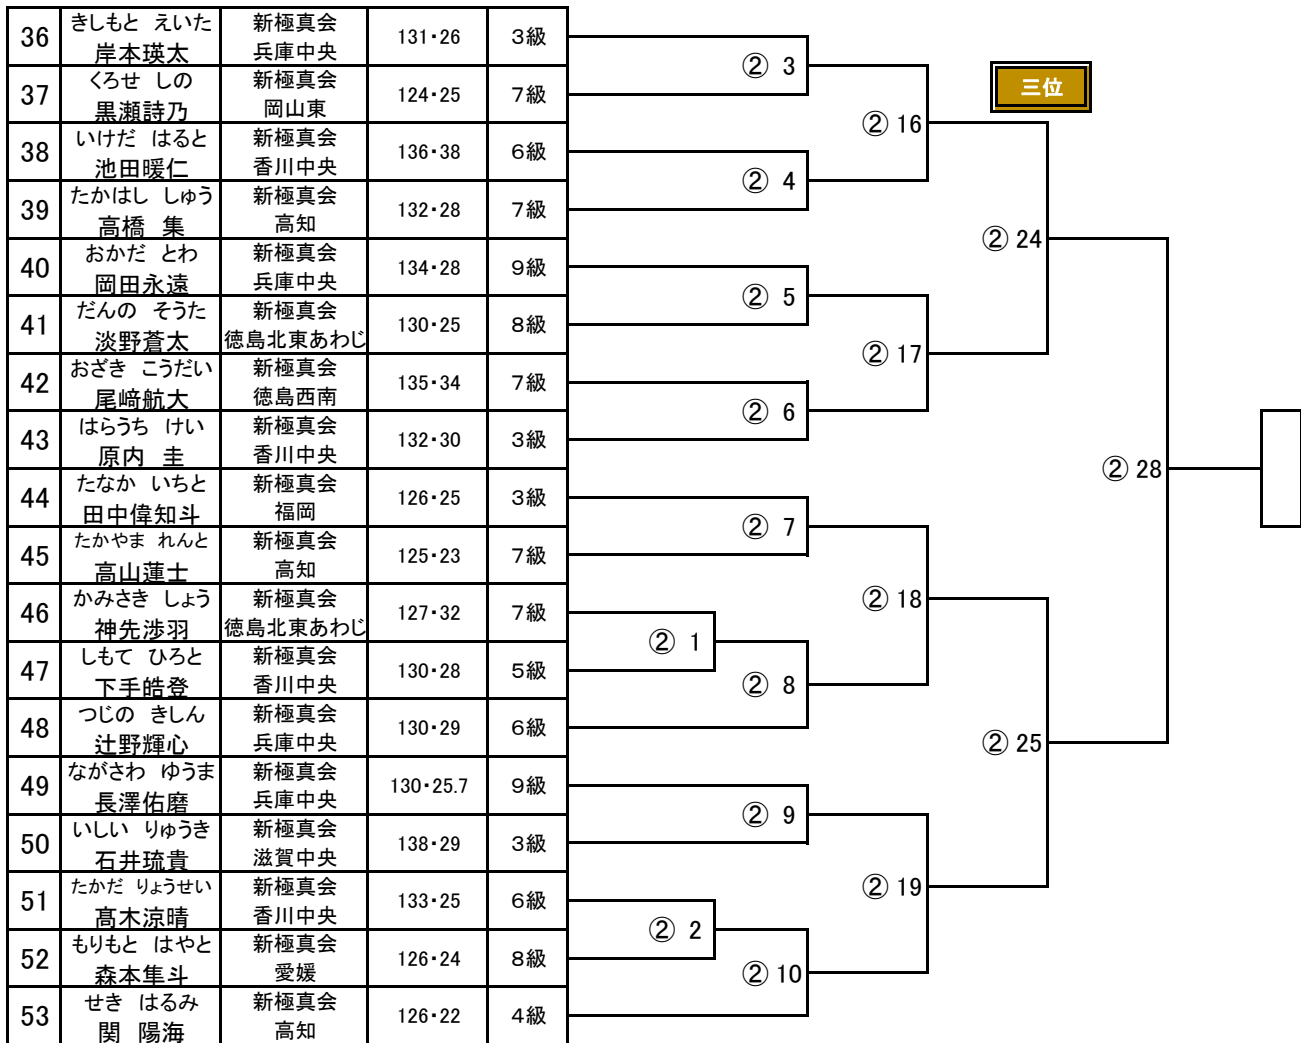

小3男子（18名）

準決勝まで平安その2

決勝・平安その4

【表彰】・・・優勝、準優勝、三位×2名