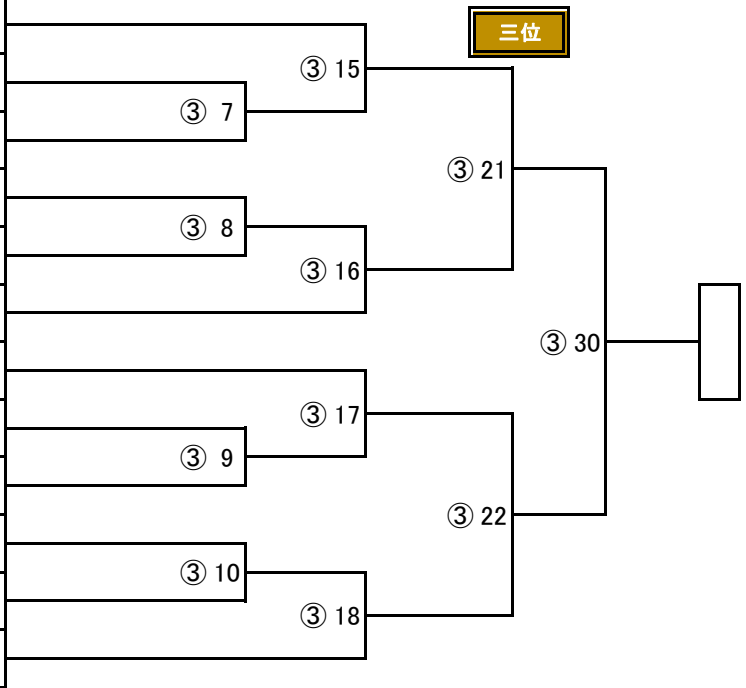

小5男子重量級（12名） 本戦1分30秒—最終延長1分

【表彰】…優勝、準優勝、三位×2名

(35kg以上・計量なし)

123	きたうら ゆうま 北浦祐聖	新極真会 徳島北東あわじ	158・80	2級
124	しおさき ちかなり 汐崎尋誠	新極真会 大阪北	156・46	無級 他派移籍
125	おおもり かいり 大森海琉	新極真会 愛媛	150・52	5級
126	ただ みつき 多田光希	新極真会 香川中央	143・40	4級
127	すとう りょうた 須藤涼太	新極真会 徳島北東あわじ	155・48	4級
128	にしやま たいき 西山泰輝	新極真会 香川中央	152・54	6級
129	うおい せな 魚井瀬凧	新極真会 徳島北東あわじ	157・50	2級
130	おかだ こうぜん 岡田弘善	新極真会 香川中央	153・54	4級
131	いのうえ せいすけ 井上誠介	新極真会 兵庫中央	144・38	5級
132	たいら ゆうが 平 優翔	武煌会館	144・42	5級
133	もりさだ かなと 森定奏仁	新極真会 徳島西南	137・43	8級
134	やまもと あおと 山本碧人	新極真会 香川中央	150・37	1級