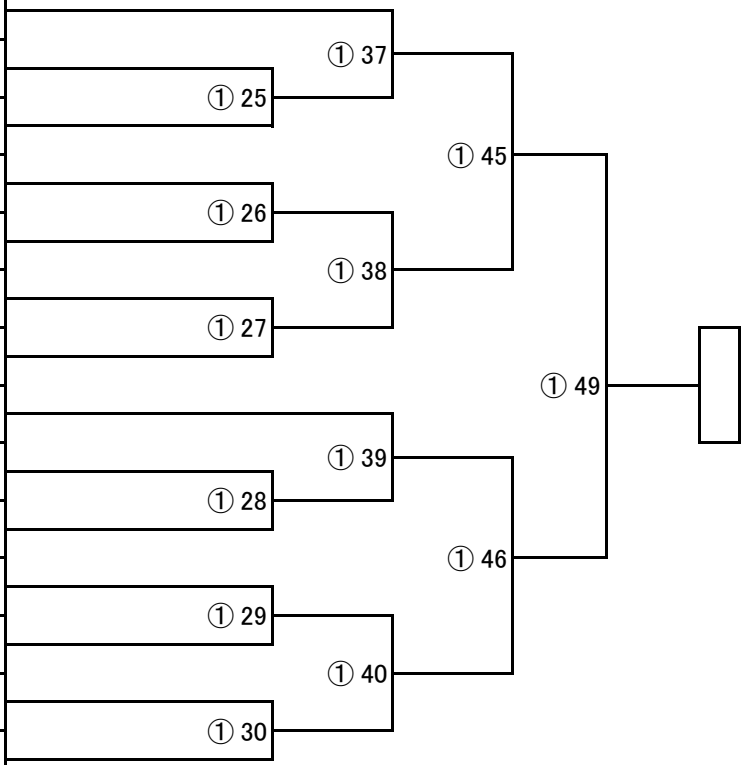

幼年年長・橙帯（14名） 本戦1分—最終延長1分

【表彰】…優勝、準優勝

31	こやま なつき 小山夏樹	新極真会 東京ベイ港	113・21	9級
32	もりやま こはく 森山琥珀	如水会館	115・19	8級
33	うめがき さくら 梅垣咲良	新極真会 兵庫中央	113・20	9級
34	ひろた なぎ 廣田凪希	修慧会	120・30	10級
35	やまもと ひいろ 山本陽葵	新極真会 大阪神戸湾岸	114・20	10級
36	ほんだ ゆいと 本田唯斗	新極真会 徳島西南	117・22	10級
37	かわさき はくあ 川崎珀愛	新極真会 香川中央	117・26	10級
38	おおにし りょうせい 大西峻生	新極真会 大阪西	116・23	9級
39	あおき こうせい 青木洸星	新極真会 香川中央	120・24	10級
40	うえやま こうしん 上山恒真	如水会館	113・21	8級
41	き こじろう 喜 琥士朗	新極真会 大阪北摂	117・19	10級
42	ふなだ さら 船田紗良	新極真会 兵庫中央	114・19	9級
43	なかた てる 中田照琉	拳友会 香川	110・19	無級
44	なら はると 奈良陽翔	新極真会 香川中央	107・18	10級