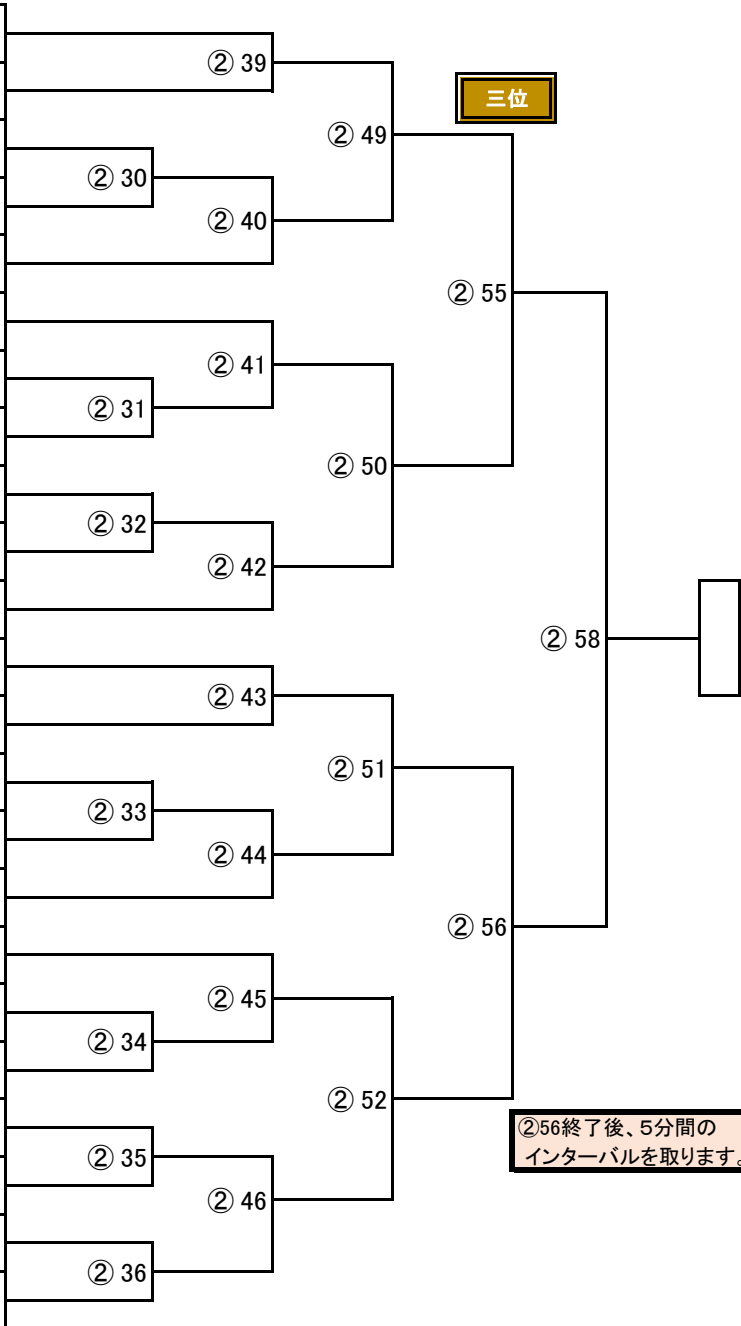

小2男子・白～橙帯（23名）本戦1分～最終延長1分

【表彰】・・・優勝、準優勝、三位×2名

95	うめがき たいち 梅垣太一	新極真会 兵庫中央	120・27	9級
96	しのもと りょうへい 篠本涼平	神武会館	133・36	無級
97	いわた けいご 岩田啓吾	新極真会 徳島北東あわじ	127・25	無級
98	いずみ そうま 泉 創麻	神武会館	119・22	9級
99	たけした そうすけ 竹下湊祐	新極真会 香川中央	132・36	無級
100	ほんだ きいと 本田紀斗	新極真会 徳島西南	130・33	9級
101	みつえ ふうら 満江風来	新極真会 兵庫中央	122・23	10級
102	あおき そうた 青木奏太	新極真会 徳島北東あわじ	135・28	無級
103	こおり まなと 郡 真叶	神武会館	127・29	10級
104	おかだ りく 岡田希望	新極真会 兵庫中央	122・21	10級
105	わたなべ あおと 渡辺葵人	新極真会 香川中央	134・28	10級
106	かわさき だいあ 川崎大愛	新極真会 香川中央	120・27	9級
107	やまもと ゆうと 山本悠斗	如水会館	119・23	10級
108	しらい ゆうと 白井悠翔	新極真会 徳島北東あわじ	124・25	10級
109	ありとう ぶんた 有藤文太	至道会館	128・32	9級
110	てらした じん 寺下 仁	新極真会 兵庫中央	137・35	10級
111	ひかさ えいと 日笠詠斗	新極真会 岡山東	125・25	9級
112	こがね れいじ 古金礼二	神武会館	123・24	10級
113	こいわ がい 小岩楽生	新極真会 兵庫中央	134・39	10級
114	でぐち がく 出口 楽	新極真会 徳島北東あわじ	127・28	10級
115	かんだ そうじ 神田総司	新極真会 兵庫中央	127・28	10級
116	かく じょうた 加未條太	新極真会 福岡	121・21	10級
117	もりが けんしん 森賀謙伸	深川道場	128・25	未記入