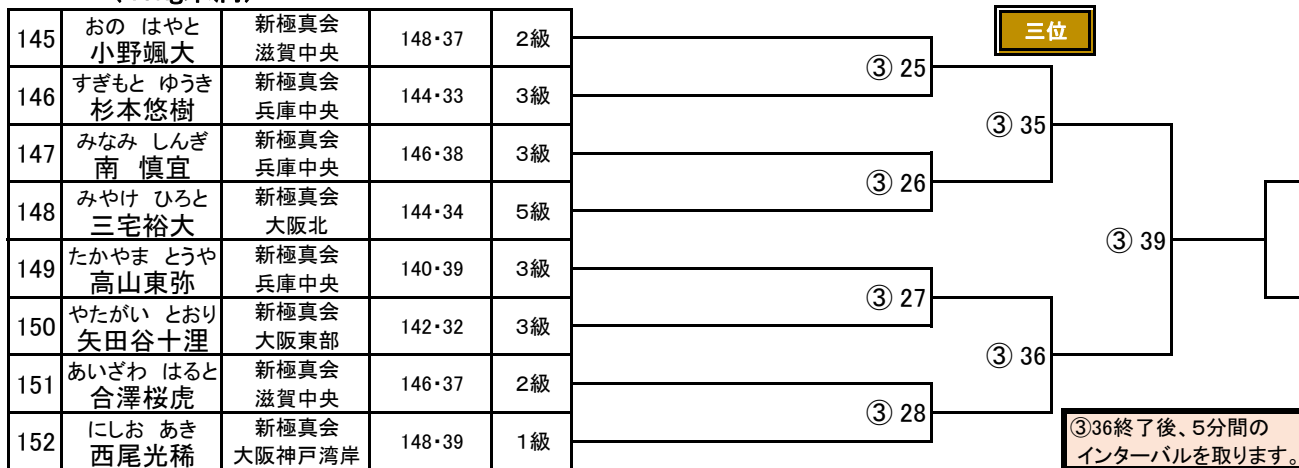

小6男子軽量級（8名） 本戦1分30秒—最終延長1分

【表彰】・・・優勝、準優勝、三位×2名

(40kg未満)