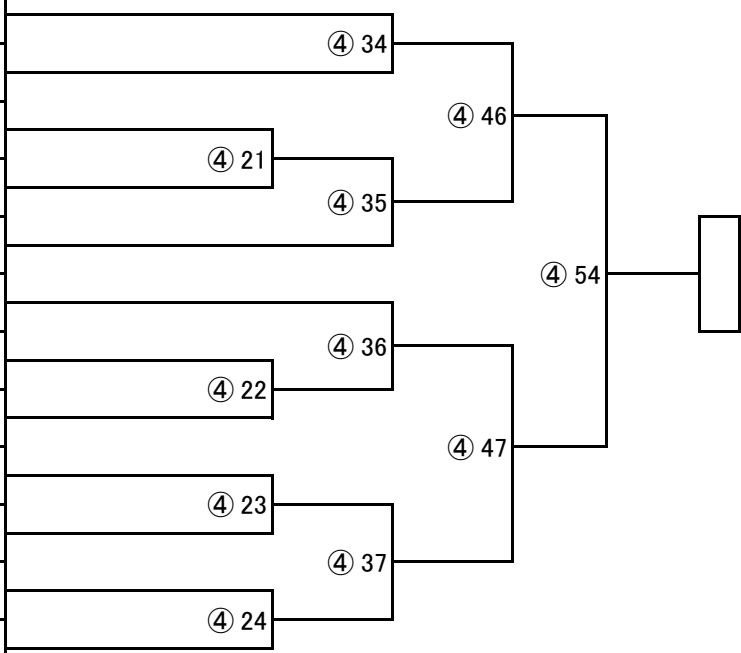

小4男子・黄帯（11名） 本戦1分—最終延長1分

【表彰】…優勝、準優勝

206	ほんだ たいと 本田泰斗	新極真会 徳島西南	148・53	6級
207	いずみ かいと 泉 海斗	神武会館	149・41	6級
208	うめもと しんば 梅本心翔	新極真会 兵庫中央	140・53	6級
209	のぐち かいせい 野口魁成	新極真会 大阪神戸湾岸	141・43	6級
210	みやもと そうすけ 宮本創丞	新極真会 徳島北東あわじ	140・45	5級
211	みやわき りく 宮脇莉空	新極真会 兵庫中央	129・27	6級
212	ますはら れん 増原 蓮	神武会館	134・31	6級
213	たき けんた 瀧 絢太	新極真会 徳島西南	133・40	6級
214	うめもと りく 梅本麗公	新極真会 兵庫中央	138・39	8級
215	たかやまれんすけ 高山蓮介	新極真会 岡山東	139・40	6級
216	やまもと りんた 山本琳太	新極真会 福岡	129・32	5級
217	やまもと るいと 山本類斗	新極真会 徳島西南	137・39	5級