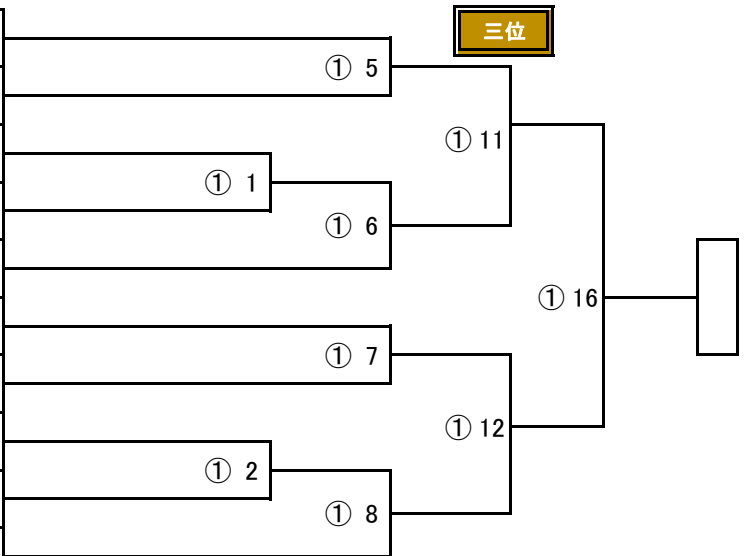

小1男子（10名）

本戦1分30秒ー最終延長1分

【表彰】・・・優勝、準優勝、三位×2名

（無差別・計量なし）

7	うめもと しょうき 梅本翔煌	新極真会 兵庫中央	122・26	8級
8	ほら るあ 洞 琉暁	新極真会 和歌山	118・22	9級
9	おおた くらが 太田空羽虎	新極真会 徳島北東あわじ	120・23	9級
10	なかやま げんた 中山舷宝	新極真会 福岡	130・37	4級
11	うるしはら ひろと 漆原啓人	修慧会	122・21	9級
12	たかやま みなと 高山湊士	新極真会 高知	121・21	8級
13	たにもと ごう 谷本 豪	新極真会 徳島北東あわじ	117・23	8級
14	かまくら そうすけ 鎌倉壮佑	新極真会 和歌山	116・22	10級
15	たかはし れい 高橋 礼	修慧会	117・22	8級
16	なかいし とうた 中石虎陽太	新極真会 香川中央	119・24	9級