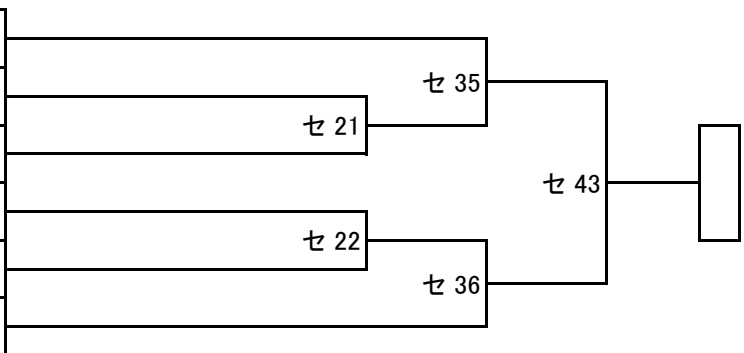

一般男子・白～橙帯（5名）本戦1分～最終延長1分

【表彰】…優勝

280	たまがわ あつし 玉川敦士	新極真会 香川中央	173・72	無級
281	いさか あいき 井坂明輝	新極真会 徳島北東あわじ	165・59	無級
282	ふくだ ゆうと 福田悠斗	新極真会 徳島北東あわじ	164・57	無級
283	ひぐち まなと 樋口慎翔	新極真会 徳島北東あわじ	173・61	無級
284	もりもと ゆうと 森本悠斗	新極真会 徳島北東あわじ	170・55	無級

一般男子・青～黄帯（2名）本戦1分～最終延長1分

【表彰】…優勝

285	はしもと ゆうき 橋本勇希	新極真会 香川中央	170・68	7級
286	かじもと たつき 梶元達輝	新極真会 徳島西南	176・85	10級

一般男子・緑～茶帯（3名）本戦1分～最終延長1分

【表彰】…優勝

287	なかやま たかし 中山崇司	新極真会 徳島北東あわじ	170・75	4級
288	さとう あしゆう 佐藤光修	新極真会 徳島西南	183・75	10級
289	たなか ともき 田中智樹	新極真会 大阪北	173・72	9級

シニア・白～青帯（6名）本戦1分～最終延長1分

【表彰】…優勝

290	おがわ まさし 小川将士	新極真会 徳島北東あわじ	174・74.3	無級
291	いのうえ りょう 井上 亮	新極真会 徳島北東あわじ	180・94	無級
292	うえきた かずし 上北和志	新極真会 香川中央	182・104	8級
293	かせだ やすひろ 加世田康弘	新極真会 大阪なにわ	168・62	無級
294	おか ひさかつ 岡 尚克	新極真会 徳島北東あわじ	162・59	無級
295	きしもと ゆきまさ 岸本行正	新極真会 高知	170・68	無級

シニア・黄色～青帯（2名）本戦1分～最終延長1分

【表彰】…優勝

296	たい なおき 田井直樹	新極真会 香川中央	165・60	6級
297	もり むねひろ 森 宗寛	新極真会 香川中央	171・69	6級

シニア60才以上（3名）本戦1分のみ

【表彰】…優勝

298	さかもと かずのり 坂本和則	新極真会 大阪なにわ	167・52	4級
299	ふくにし かつひろ 福西克弘	新極真会 大阪なにわ	168・73	7級
300	のむら ともひろ 野村朋広	新極真会 高知	167・63	9級

株式会社ライフインデクト

頑張れ！ 島田千穂！