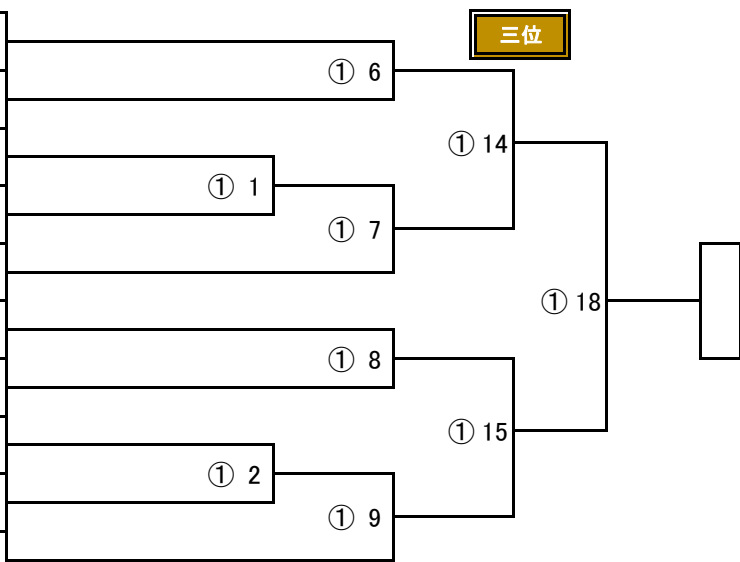

幼年（10名）

準決勝まで太極その3

決勝・平安その1

【表彰】・・・優勝、準優勝、三位×2名

1	こやま なつき 小山夏樹	新極真会 東京ベイ港	113・21	9級
2	あおき こうせい 青木洸星	新極真会 香川中央	120・24	10級
3	ふなだ さら 船田紗良	新極真会 兵庫中央	114・19	9級
4	いまにし かのこ 今西香野子	新極真会 高知	113・17	9級
5	しまだ せりか 嶋田芹香	新極真会 大阪神戸湾岸	108・17	7級
6	かわばた りこ 川端莉心	新極真会 兵庫中央	109・16	9級
7	おおにし りょうせい 大西峻生	新極真会 大阪西	116・23	9級
8	まつもと ゆうと 松本夢飛	新極真会 兵庫中央	115.8・19.4	無級
9	いまきた そうすけ 今北宗佑	新極真会 大阪神戸湾岸	118・21	8級
10	かわさき はくあ 川崎珀愛	新極真会 香川中央	117・26	10級