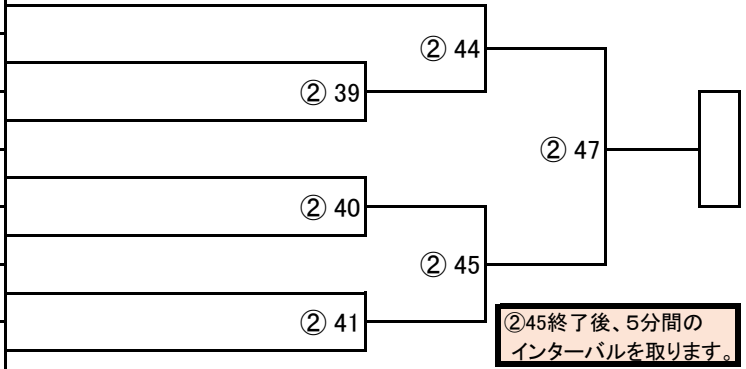

小4女子（7名）

本戦1分30秒—最終延長1分

【表彰】…優勝、準優勝

（無差別・計量なし）

102	たかはし らいり 高橋来梨	新極真会 大阪神戸湾岸	138・27	6級
103	みなみ さな 南 彩奈	新極真会 兵庫中央	140・32	7級
104	くろき おと 黒木 音	新極真会 総本部	143・39	4級
105	みやけ ゆの 三宅由乃	新極真会 大阪北	143・42	9級
106	くわた いろは 葉田彩葉	新極真会 徳島西南	146・39	6級
107	うめざわ ことね 梅澤琴音	新極真会 神奈川東横浜	143・41	5級
108	たにぐち らん 谷口 蘭	新極真会 高知	144・41	5級