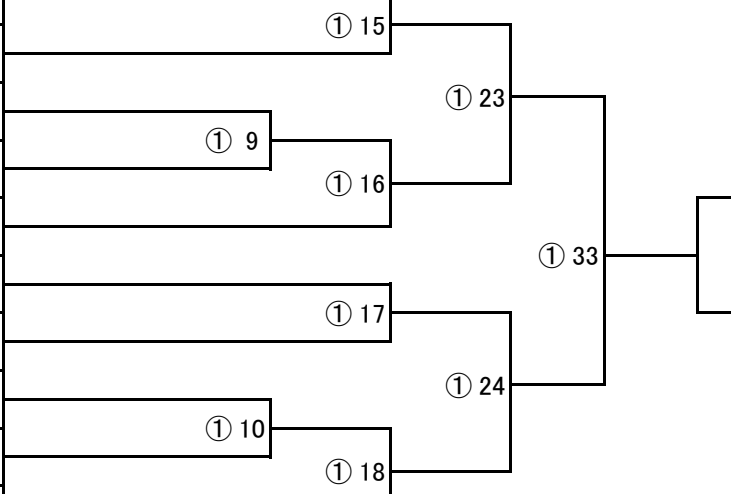

幼年年長・白帯（10名）

本戦1分-最終延長1分

【表彰】・・・優勝、準優勝

21	そごう えいと 十川瑛斗	新極真会 香川中央	113・18	無級
22	わきさか りゅうき 脇坂琉生	新極真会 徳島北東あわじ	111・17	無級
23	やまもと とわ 山本土翔	新極真会 香川中央	109・17	無級
24	みよし しょうま 三好昌磨	拳友会 香川	113・20	無級
25	にし えいしょう 西 瑛生	新極真会 福岡	112・18	無級
26	まぶち ゆうと 間瀬悠斗	新極真会 香川中央	113・24	無級
27	まつもと ゆうと 松本夢飛	新極真会 兵庫中央	115.8・19.4	無級
28	なかた あおと 中田碧人	新極真会 徳島北東あわじ	119・21	無級
29	しおの さくま 塩野沙久麻	新極真会 大阪東部	118・18	無級
30	にしやま けいご 西山圭吾	新極真会 香川中央	114・35	無級