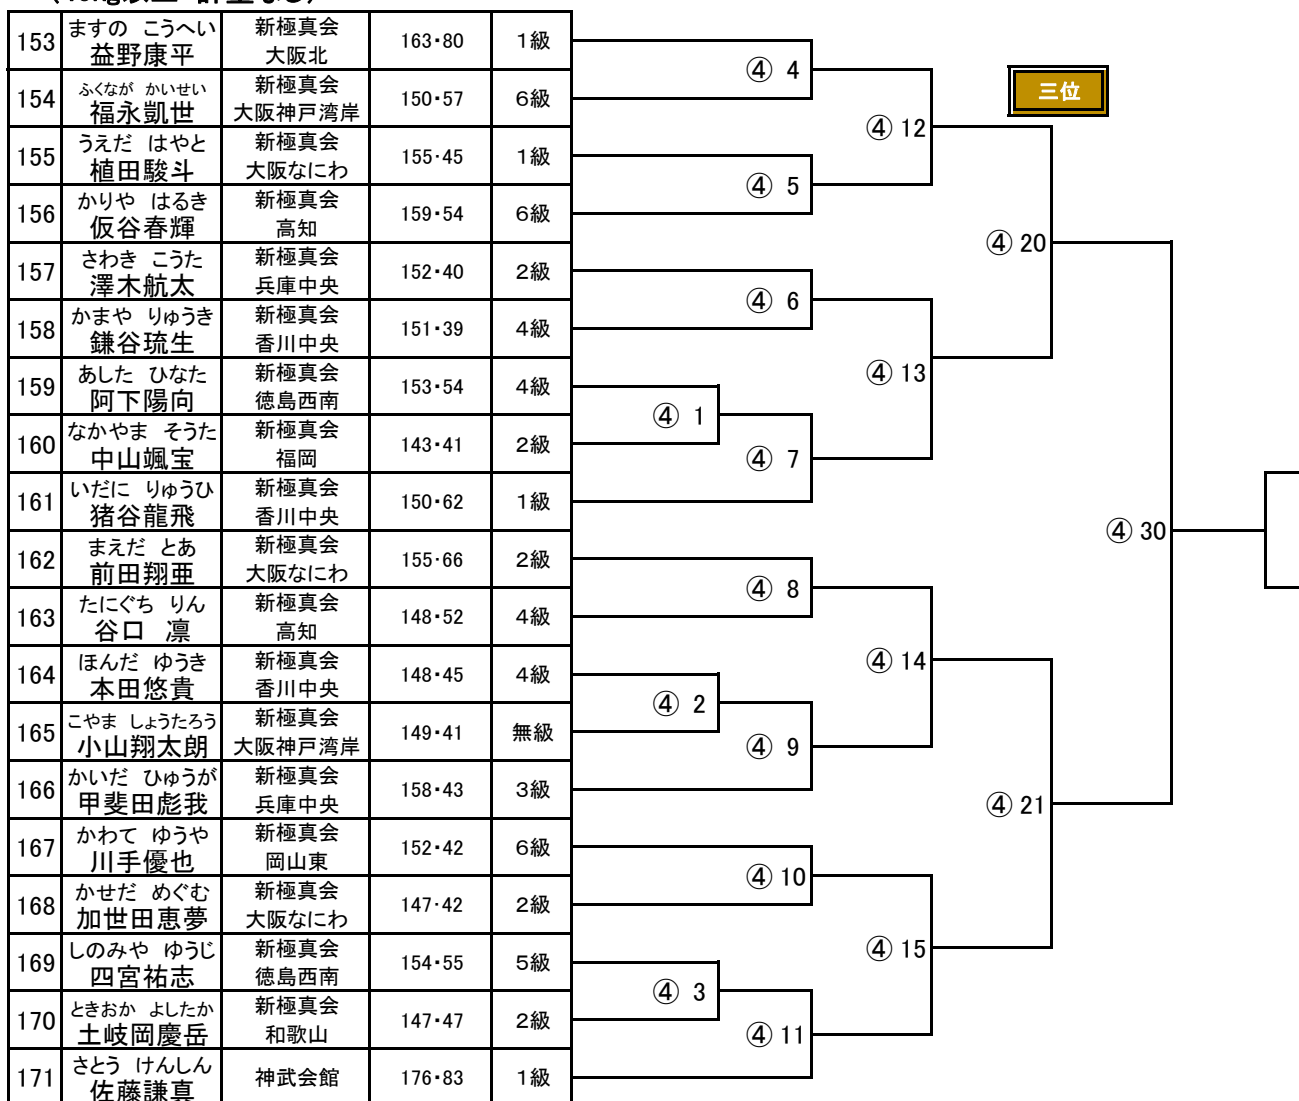

小6男子重量級（19名） 本戦1分30秒—最終延長1分

【表彰】・・・優勝、準優勝、三位×2名

(40kg以上・計量なし)

中1男子軽量級（8名） 本戦1分30秒－延長1分30秒－最終延長1分

（42kg未満）

【表彰】…優勝、準優勝、三位×2名

174	おかむら せな 岡村星那	新極真会 滋賀中央	148・35	1級	
175	ひくた こたろう 低田虎太郎	新極真会 香川中央	142・40	4級	
176	やまもと おおが 山本鳳翔	新極真会 徳島北東あわじ	144・34	2級	
177	うめもと りゆうき 梅本龍希	新極真会 兵庫中央	148・39	1級	
178	ながたに るいと 長谷瑠翔	新極真会 大阪神戸湾岸	150・40	1級	
179	そがべ つばき 曽我部 椿	新極真会 徳島北東あわじ	148・36	2級	
180	ちあし あおと 千足碧斗	新極真会 滋賀中央	160・42	2級	
181	みうら りゆうせい 三浦立成	新極真会 福岡	156・42	2級	

中1男子中量級（7名） 本戦1分30秒－延長1分30秒－最終延長1分

（52kg未満）

【表彰】…優勝、準優勝

182	うらはた はると 浦畑陽人	新極真会 京都南	157.45	初段	
183	かみさき かいり 神先 快莉	新極真会 徳島北東あわじ	143・44	2級	
184	かわなみ そうすけ 川波颯介	新極真会 高知	164・51	4級	
185	せとぐち こうた 瀬戸口幸大	新極真会 大阪なにわ	153・42	1級	
186	いけだ そうた 池田颯太	新極真会 愛媛	153・50	5級	
187	こいけ ひゆう 小池日悠	新極真会 大阪西	151・43	1級	
188	よねざわ たいしん 米澤汰真	新極真会 徳島西南	165・47	1級	

中1男子重量級（7名） 本戦1分30秒－延長1分30秒－最終延長1分

（52kg以上・計量なし）

【表彰】…優勝、準優勝

189	おおもり あやと 大森礼士	新極真会 大阪神戸湾岸	167・95	1級	
190	ふるたに ゆうだい 古谷侑大	新極真会 兵庫中央	180・99	1級	
191	いやま れん 猪山 蓮	新極真会 徳島北東あわじ	170・95	2級	
192	いしかわ しゅうた 石川修太	福田道場	178・76	5級	
193	かたやま はるま 片山遥真	新極真会 大阪神戸湾岸	173・83	2級	
194	きたむら ひろ 北村 尋	新極真会 岡山市北	165・59	4級	
195	おおにし かんた 大西寛太	聖空会 山本道場	158・53	4級	

中1女子軽量級（3名） 本戦1分30秒－延長1分30秒－最終延長1分

（43kg未満）

【表彰】…優勝

196	やまだ このみ 山田このみ	新極真会 兵庫中央	149・39	1級	
197	くろかわ はな 黒川芭奈	新極真会 徳島西南	154・41	1級	
198	きしもと りこ 岸本莉子	新極真会 兵庫中央	152・39	1級	

④37終了後、5分間のインターバルを取ります。