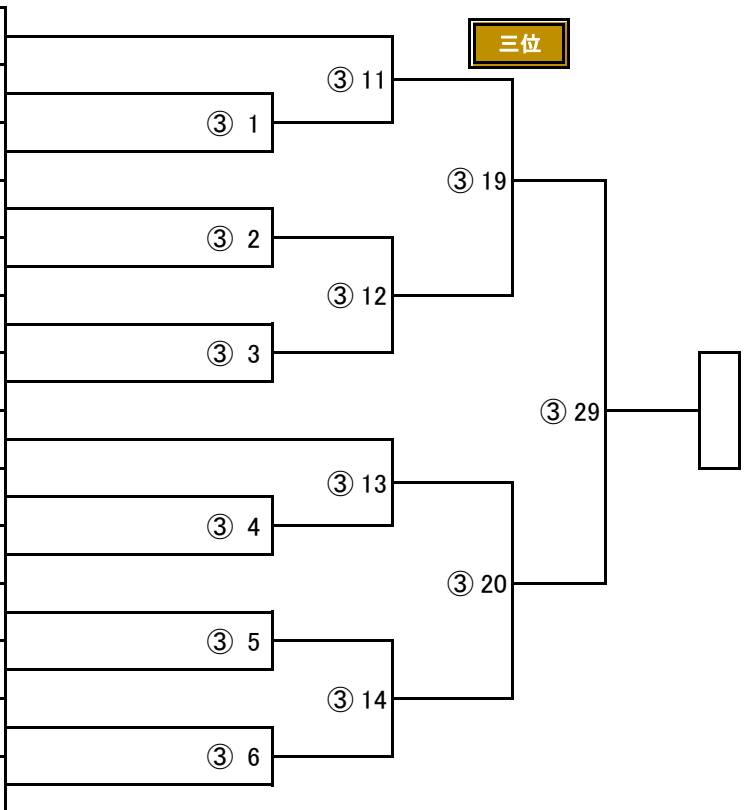

小5男子軽量級（14名）

本戦1分30秒—最終延長1分

【表彰】…優勝、準優勝、三位×2名

（35kg未満）

109	たなか ひょう 田中彪煌	新極真会 和歌山	133・32	2級
110	たかお りゅうしょう 高尾龍昇	新極真会 香川中央	138・29	2級
111	おの ゆうひ 小野佑陽	新極真会 滋賀中央	132・27	3級
112	いけだ ゆうま 池田悠真	新極真会 愛媛	135・29	4級
113	にしおか いっしん 西岡一心	新極真会 香川中央	143・31	3級
114	たにぐち ゆいき 谷口夢生	新極真会 兵庫中央	132・31	4級
115	しんぐう りゅうのすけ 新宮龍之介	新極真会 香川中央	139・32	1級
116	きはら らいき 木原礼葵	新極真会 兵庫中央	145・33	6級
117	いまとみ こうたろう 今富孝太郎	新極真会 大阪なにわ	143・33	3級
118	かたやま げんたろう 片山源太郎	新極真会 香川中央	138・32	3級
119	いしかわ よしき 石川義騎	新極真会 大阪東部	138・28	4級
120	にしまる しんたろう 西丸信太郎	新極真会 香川中央	138・28	2級
121	なかはら たいき 中原大輝	新極真会 香川中央	141・31	4級
122	こび どうま 小尾斗真	修慧会	133・33	3級