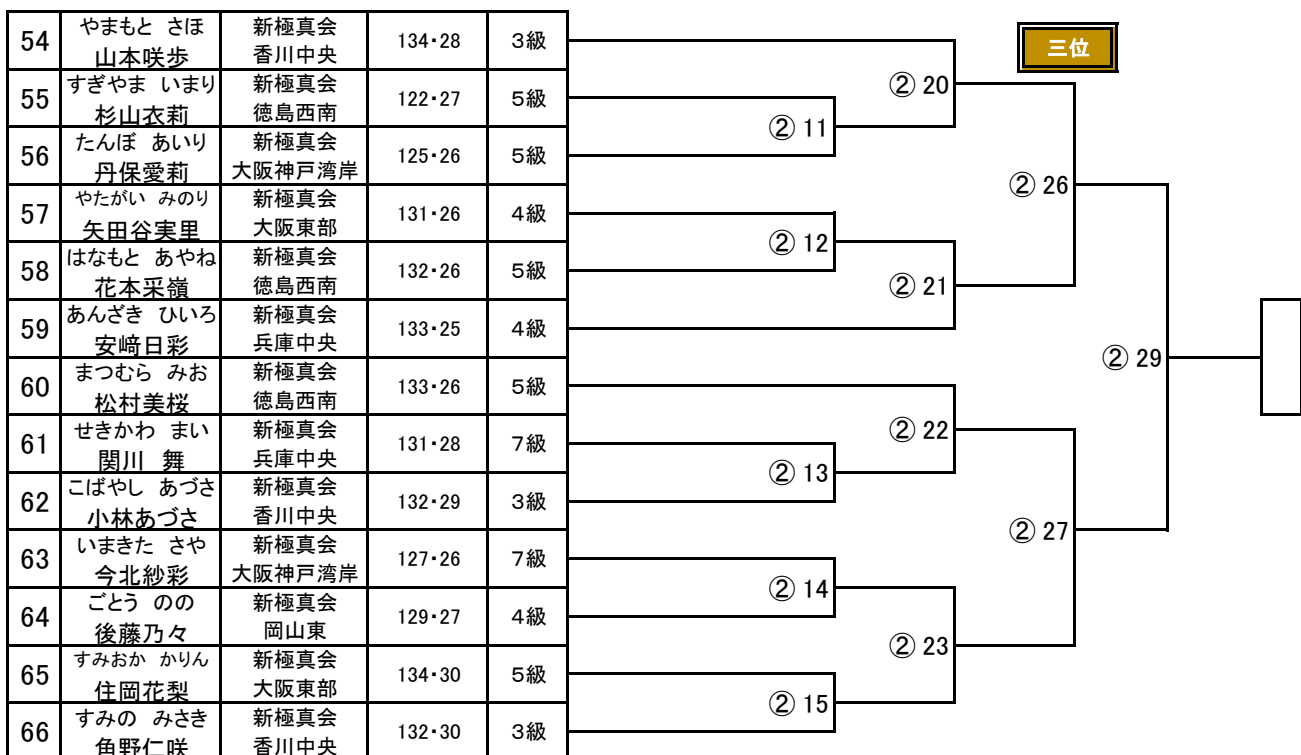

準決勝まで平安その2

決勝・平安その4

【表彰】・・・優勝、準優勝、三位×2名

小3女子（13名）

準決勝まで平安その2

決勝・平安その4

【表彰】・・・優勝、準優勝、三位×2名

小4男子（19名）