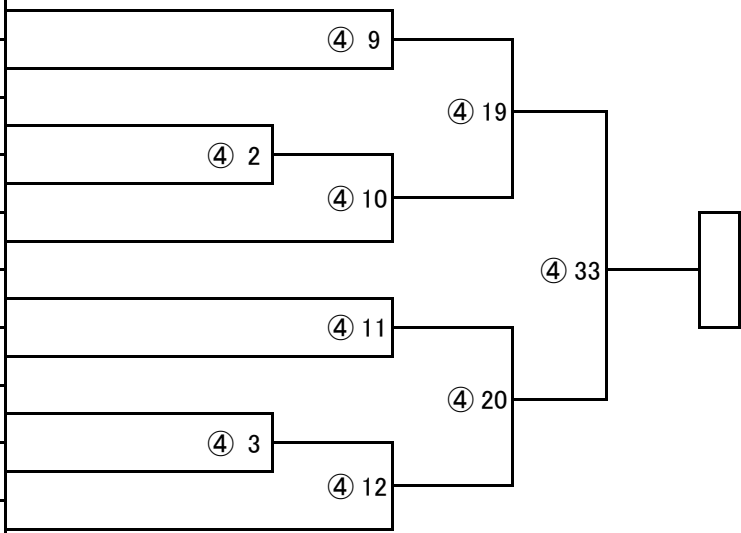

小4男子・青帯（10名） 本戦1分—最終延長1分

【表彰】…優勝、準優勝

196	おかだ かなと 岡田愛叶	新極真会 徳島西南	143・39	7級
197	まつもと かいと 松本海飛	新極真会 兵庫中央	132.2・28.3	7級
198	おおくら ことら 大倉己虎	新極真会 香川中央	139・30	8級
199	せとぐち こうよう 瀬戸口幸楊	新極真会 大阪なにわ	133・25	7級
200	はやし うた 林 詩太	新極真会 徳島西南	136・35	7級
201	まつした はるま 松下陽真	新極真会 兵庫中央	134・28	7級
202	ふじもと りゅうや 藤本龍也	宮崎道場 徳島	135 28	7級
203	こんどう そら 近藤想来	修慧会	138・39	8級
204	おさき その 尾崎想埜	新極真会 徳島北東あわじ	134・30.5	8級
205	しもきた たける 下北豪琉	新極真会 徳島西南	145・43	8級